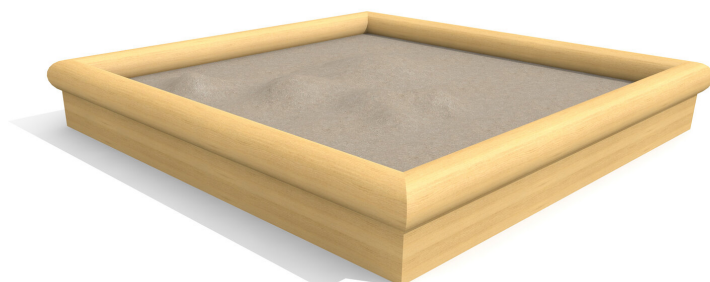

Begegnungsplatz für Kinder. Der Sandkasten ist ein beliebter Spielort für die Kleinsten. Hier können sie sich verweilen und der Kreativität freien Lauf lassen. In naturgewachsenem Robinienholz, unbehandelt.

Création HINNEN

| | |
|----------------------|---|
| Artikelnummer | SW.014.25.R |
| Artikelname | Sandkasten Hoch 2.5 x 2.5 m - nature |
| Spielalter | 2+ |
| Platzbedarf | 450 x 450 cm |
| Fallschutz | Keine Anforderungen |
| Gerätemasse | 250 x 250 x 32 cm |
| Fundamente | 4 stk |
| Beton Total | 0.04 m ³ |
| Schwerstes Teil | 75 kg |
| Anzahl Monteure | 1 |
| Montagezeit Total | 1 h |
| Ersatzteilgarantie | Lebenslang |