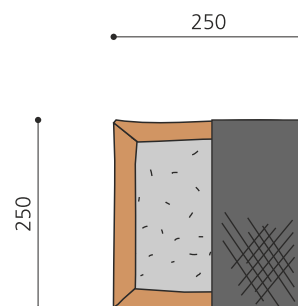

Création HINNEN

| | |
|----------------------|---|
| Artikelnummer | SW.014.25.R |
| Artikelname | Sandkasten Hoch 2.5 x 2.5 m - nature |
| Spielalter | 2+ |
| Platzbedarf | 450 x 450 cm |
| Fallschutz | Keine Anforderungen |
| Gerätemasse | 250 x 250 x 32 cm |
| Fundamente | 4 stk |
| Beton Total | 0.04 m ³ |
| Schwerstes Teil | 75 kg |
| Anzahl Monteure | 1 |
| Montagezeit Total | 1 h |
| Ersatzteilgarantie | Lebenslang |