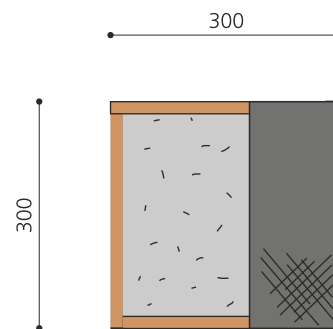

Begegnungsplatz für Kinder. Der Sandkasten ist ein beliebter Spielort für die Kleinsten. Hier können sie sich verweilen und der Kreativität freien Lauf lassen. In Weisstanne KDI oder Douglasie unbehandelt.

Création HINNEN

Artikelnummer	SW.014.30
Artikelname	Sandkasten Hoch 3 x 3 m - classic
Spielalter	2+
Platzbedarf	500 x 500 cm
Fallschutz	Keine Anforderungen
Gerätemasse	300 x 300 x 36 cm
Fundamente	4 stk
Beton Total	0.04 m ³
Schwerstes Teil	72 kg
Anzahl Monteure	1
Montagezeit Total	1 h
Ersatzteilgarantie	Lebenslang