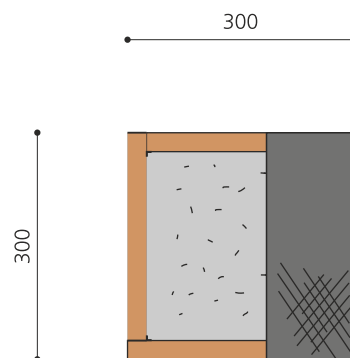

Begegnungsplatz für Kinder. Der Sandkasten ist ein beliebter Spielort für die Kleinsten. Hier können sie sich verweilen und der Kreativität freien Lauf lassen. In Eiche, unbehandelt.

Création HINNEN

Artikelnummer	SW.014.30.H
Artikelname	Sandkasten Hoch 3 x 3 m - style
Spielalter	2+
Platzbedarf	500 x 500 cm
Fallschutz	Keine Anforderungen
Gerätemasse	300 x 300 x 30 cm
Fundamente	4 stk
Beton Total	0.05 m ³
Schwerstes Teil	180 kg
Anzahl Monteure	1
Montagezeit Total	1 h
Ersatzteilgarantie	Lebenslang

Andere Produkte dieser Gruppe

SW.014.20.H
Sandkasten Hoch 2 x 2 m - style

SW.014.25.H
Sandkasten Hoch 2.5 x 2.5 m - style