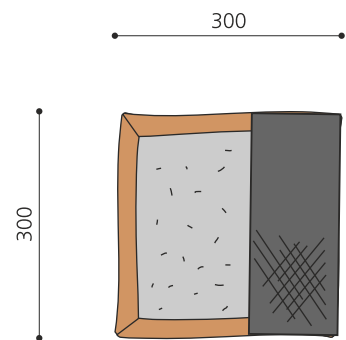

**Begegnungsplatz für Kinder.** Der Sandkasten ist ein beliebter Spielort für die Kleinsten. Hier können sie sich verweilen und der Kreativität freien Lauf lassen. In naturgewachsenem Robinienholz, unbehandelt.

Création HINNEN

<b>Artikelnummer</b>	<b>SW.014.30.R</b>
<b>Artikelname</b>	<b>Sandkasten Hoch 3 x 3 m - nature</b>
Spielalter	2+
Platzbedarf	500 x 500 cm
Fallschutz	Keine Anforderungen
Gerätemasse	300 x 300 x 32 cm
Fundamente	4 stk
Beton Total	0.04 m <sup>3</sup>
Schwerstes Teil	90 kg
Anzahl Monteure	1
Montagezeit Total	1 h
Ersatzteilgarantie	Lebenslang

Andere Produkte dieser Gruppe

SW.014.20.R  
Sandkasten Hoch 2 x 2 m - nature

SW.014.25.R  
Sandkasten Hoch 2.5 x 2.5 m - nature