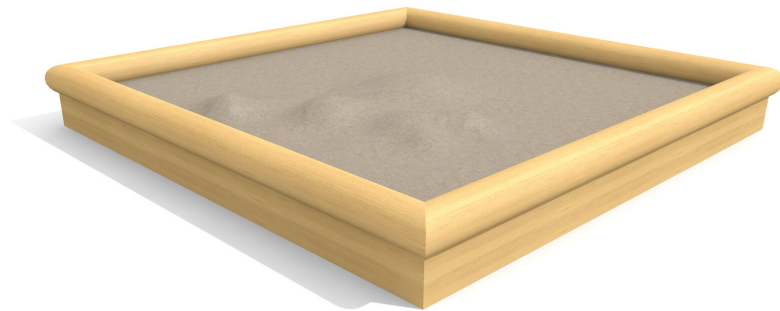

**Begegnungsplatz für Kinder.** Der Sandkasten ist ein beliebter Spielort für die Kleinsten. Hier können sie sich verweilen und der Kreativität freien Lauf lassen. In naturgewachsenem Robinienholz, unbehandelt.

Création HINNEN

<b>Artikelnummer</b>	<b>SW.014.30.R</b>
<b>Artikelname</b>	<b>Sandkasten Hoch 3 x 3 m - nature</b>
Spielalter	2+
Platzbedarf	500 x 500 cm
Fallschutz	Keine Anforderungen
Gerätemasse	300 x 300 x 32 cm
Fundamente	4 stk
Beton Total	0.04 m <sup>3</sup>
Schwerstes Teil	90 kg
Anzahl Monteure	1
Montagezeit Total	1 h
Ersatzteilgarantie	Lebenslang

Andere Produkte dieser Gruppe

SW.014.20.R  
Sandkasten Hoch 2 x 2 m - nature

SW.014.25.R  
Sandkasten Hoch 2.5 x 2.5 m - nature