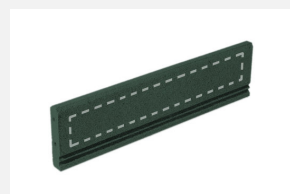

SW.025.2.G
Gummi Stellriemen Flex 150,
grün