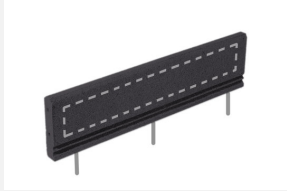

SW.025.3.S
Gummi Stellriemen Flex 250,
anthrazit