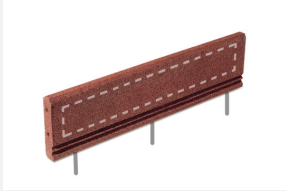

SW.025.3.R
Gummi Stellriemen Flex 250,
rot