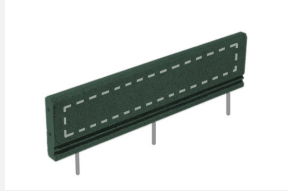

Ohne Stahleinlage. Nutzungshöhe ca. 15 cm. Mit einseitigen Längsrillen zum Einbetonieren in Betonstützen. Recyclingkautschuk aus kornabgestuften, kubisch-linearem Granulat garantiert hohe Qualität und Formbeständigkeit. Inklusive Steckverbindung. Farbe anthrazit.

 rotbraun  
  grün/vert  
  schwarz/noir

Artikelnummer	SW.025.1.S
Artikelname	Gummi Stellriemen 150, anthrazit
Fallschutz	Keine Anforderungen
Gerätemasse	100 x 25 x 5 cm
Ersatzteilgarantie	Lebenslang

Andere Produkte dieser Gruppe

SW.025.1.G  
Gummi Stellriemen 150, grün

SW.025.1.R  
Gummi Stellriemen 150, rot

SW.025.2.G  
Gummi Stellriemen Flex 150,  
grün

SW.025.2.R  
Gummi Stellriemen Flex 150,  
rot

SW.025.2.S  
Gummi Stellriemen Flex 150,  
anthrazit