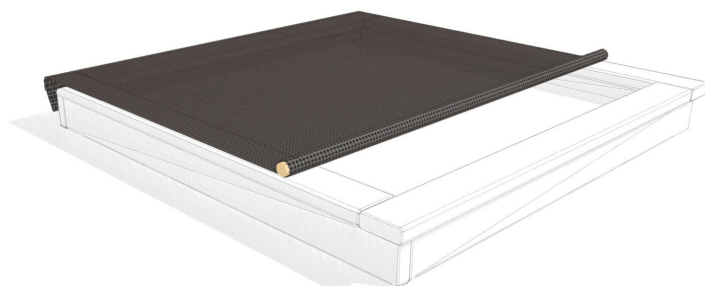

Optimaler Schutz vor Verschmutzung und Witterung. Sand Spielplätze sollten nach Möglichkeit abgedeckt werden. Unsere Abdeckplanen sind luftdurchlässig und speziell für diesen Einsatz geeignet. Die Verwendung einer Aufrollstange ermöglicht ein einfaches Auf- und Abrollen. Polyester Kunststoffgewebe mit Randverstärkung. Formstabil, UV-beständig, reissfest. Farbe schwarz. Aufrollstange in Holz.

 schwarz/noir  grün/vert

Artikelnummer SW.030.20
 Artikelname Abdeckplane schwarz mit Aufrollstange
 für 2 x 2

Fallschutz Keine Anforderungen
 Gerätemasse 230 x 200 cm
 Schwerstes Teil 5 kg
 Anzahl Monteure 1
 Montagezeit Total 1 h
 Ersatzteilgarantie Lebenslang

Andere Produkte dieser Gruppe

SW.030.15
 Abdeckplane schwarz mit Aufrollst. für
 1.5 x 1.5

SW.030.30
 Abdeckplane schwarz mit
 Aufrollstange für 3 x 3