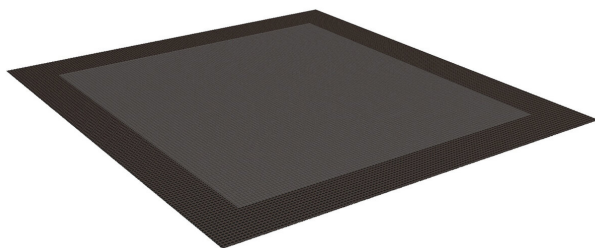

Für alle Formen und Randabschlüsse. Eine Alternative ohne Abzuspannen. Die im Saum eingenähte Metallkette dient als Beschwerung. Das Eigengewicht der Abdeckung reicht aus. Weitere Fixierungen sind in der Regel nicht notwendig. Besonders bei ebenerdigen Sandplätzen geeignet. In UV-beständigem, luftdurchlässigem, reissfestem Polyester Kunststoffgewebe. Rundum mit eingenähter verzinkter Beschwerungskette. Farbe schwarz. Anfertigung nach Mass.

 schwarz/noir  grün/vert

Création HINNEN

Artikelnummer	SW.035.1A
Artikelname	Abdeckplane schwer
Fallschutz	Keine Anforderungen
Anzahl Monteure	1
Montagezeit Total	1 h
Ersatzteilgarantie	Lebenslang

Andere Produkte dieser Gruppe

SW.035.1A.G
Abdeckplane schwer grün < 10 m2

SW.035.2A
Abdeckplane schwer > 10 m2

SW.035.2A.G
Abdeckplane schwer grün > 10 m2