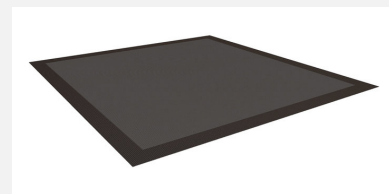

SW.035.2A
Abdeckplane schwer > 10 m2