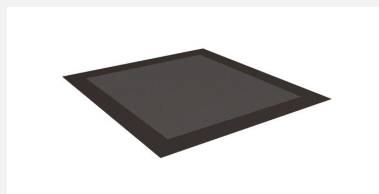

Andere Produkte dieser Gruppe

SW.035.1A
Abdeckplane schwer < 10 m2