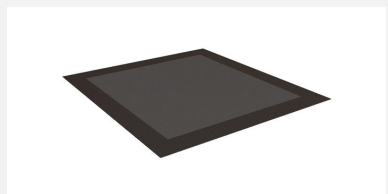

Andere Produkte dieser Gruppe

SW.035.1A
Abdeckplane schwer < 10 m2