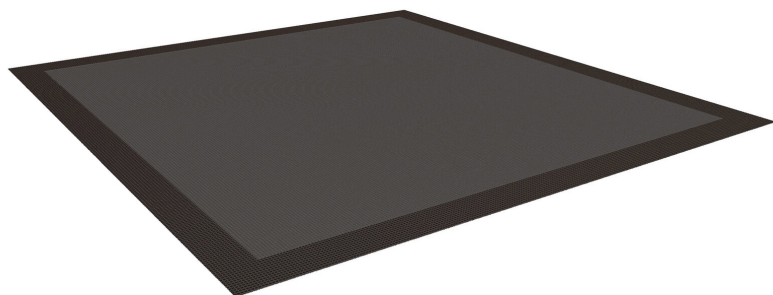

Für alle Formen und Randabschlüsse. Eine Alternative ohne Abzuspannen. Die im Saum eingenähte Metallkette dient als Beschwerung. Das Eigengewicht der Abdeckung reicht aus. Weitere Fixierungen sind in der Regel nicht notwendig. Besonders bei ebenerdigen Sandplätzen geeignet. In UV-beständigem, luftdurchlässigem, reissfestem Polyester Kunststoffgewebe. Rundum mit eingenähter verzinkter Beschwerungskette. Farbe schwarz. Anfertigung nach Mass.

 schwarz/noir  grün/vert

Création HINNEN

Artikelnummer	SW.035.2A
Artikelname	Abdeckplane schwer > 10 m2
Fallschutz	Keine Anforderungen
Anzahl Monteure	1
Montagezeit Total	1 h
Ersatzteilgarantie	Lebenslang

Andere Produkte dieser Gruppe

SW.035.1A
Abdeckplane schwer < 10 m2

SW.035.1A.G
Abdeckplane schwer grün < 10 m2

SW.035.2A.G
Abdeckplane schwer grün > 10 m2