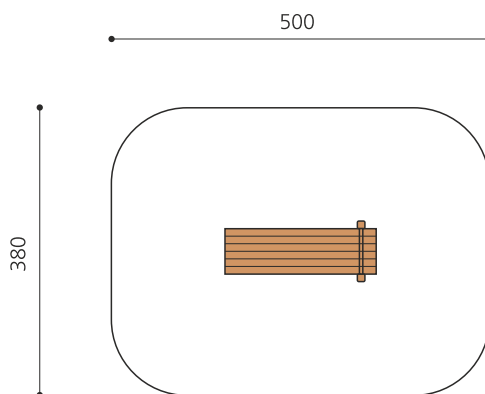

Als Ergänzung des Spielbereichs. Hier können auch Kinder in Rollstühlen im Sand mitspielen. Der sonst schwere Zugang zum Sandspielplatz wird ihnen möglich gemacht. Feuerverzinkte Metallrohrgestelle. Arbeitsplatte in wetterbeständigem Schichtholz. Sandspielliege in massivem Nadelholz, frei aufstellbar.

steel

Création HINNEN

<b>Artikelnummer</b>	<b>SW.041.7</b>
<b>Artikelname</b>	<b>Sandspielliege</b>
Spielalter	3+
Platzbedarf	500 x 380 cm
Fallschutz	Keine Anforderungen
Gerätemasse	210 x 70 cm
Schwerstes Teil	60 kg
Anzahl Monteure	1
Montagezeit Total	2 h
Ersatzteilgarantie	Lebenslang