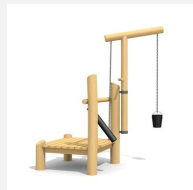

Andere Produkte dieser Gruppe

SW.070.1.R
Sandkran Podest - nature