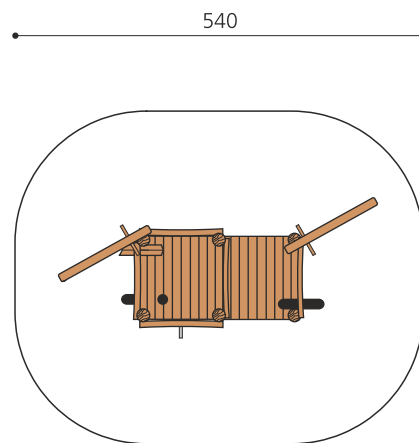

**Genügend Werkzeug für grosse Bauvorhaben.** Unsere "Arbeitsplattformen" erweitern die Aktivitäten im Sand Spielbereich. Der Drehkran ist das zentrale Arbeitsmittel und fördert das Zusammenspiel untereinander. Je nach Gerät sind verschiedenste Sandspielmöglichkeiten integriert. bimbo nature Bauweise, mit ausgesuchtem natürlich gewachsenen Robinien Hartholz, unbehandelt, Kettenzüge mit Sicherheitsketten, Holz ist ein Naturprodukt - Rissbildungen sind unumgänglich.

classic

nature

Création HINNEN

<b>Artikelnummer</b>	<b>SW.070.3.R</b>
<b>Artikelname</b>	<b>Die Baustelle - nature</b>
<b>Spielalter</b>	3+
<b>Fallhöhe</b>	100 cm
<b>Platzbedarf</b>	540 x 440 cm
<b>Fallschutz</b>	Minimum Rasen
<b>Gerätemasse</b>	240 x 140 x 310 cm
<b>Fundamente</b>	6 stk
<b>Beton Total</b>	1.19 m <sup>3</sup>
<b>Schwerstes Teil</b>	230 kg
<b>Anzahl Monteure</b>	2
<b>Montagezeit Total</b>	4 h
<b>Ersatzteilgarantie</b>	Lebenslang