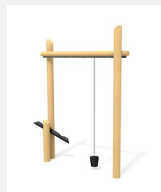

Für **grosse Sand Projekte**. Beliebtes Spielgeräte zum Transportieren von Sand oder anderem Transportgut. Ausführung in Edelstahl. Leicht bedienbarer, wartungsfreier Drehmechanismus Sandkübel gummiert mit Edelstahlbügel und Kettenaufzug.

nature

inox

Création HINNEN

<b>Artikelnummer</b>	<b>SW.080.2.M</b>
<b>Artikelname</b>	<b>Drehkran in Edelstahl</b>
<b>Spielalter</b>	3+
<b>Platzbedarf</b>	Ø 360 cm
<b>Fallschutz</b>	Keine Anforderungen
<b>Fundamente</b>	1 stk

Andere Produkte dieser Gruppe

SW.080.2.R  
Drehkran  
freistehend

SW.080.2A.R  
Sandkran fix zum  
Einbetonieren

SW.080.4.R  
Transportkran  
mit Kipprohr

SW.080.6  
Siebtisch mit Schüttelebene in  
Edelstahl