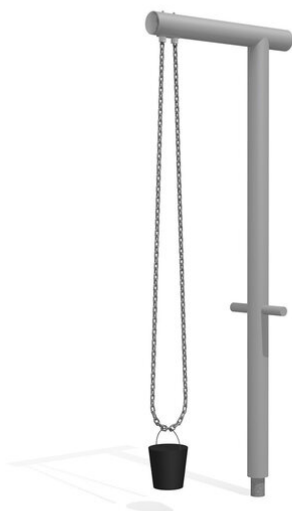

Für **grosse Sand Projekte**. Beliebtes Spielgeräte zum Transportieren von Sand oder anderem Transportgut. Ausführung in Edelstahl. Leicht bedienbarer, wartungsfreier Drehmechanismus Sandkübel gummiert mit Edelstahlbügel und Kettenaufzug.

nature

inox

Création HINNEN

<b>Artikelnummer</b>	<b>SW.080.2.M</b>
<b>Artikelname</b>	<b>Drehkran in Edelstahl</b>
<b>Spielalter</b>	3+
<b>Platzbedarf</b>	Ø 360 cm
<b>Fallschutz</b>	Keine Anforderungen
<b>Fundamente</b>	1 stk

Andere Produkte dieser Gruppe

SW.080.2.R  
Drehkran  
freistehend

SW.080.2A.R  
Sandkran fix zum  
Einbetonieren

SW.080.4.R  
Transportkran  
mit Kipprohr

SW.080.6  
Siebtisch mit Schüttelebene in  
Edelstahl