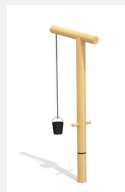

Für **grosse Sand Projekte**. Beliebtes Spielgeräte zum Transportieren von Sand oder anderem Transportgut. Ausführung in Edelstahl. Leicht bedienbarer, wartungsfreier Drehmechanismus Sandkübel gummiert mit Edelstahlbügel und Kettenaufzug.

nature

inox

Création HINNEN

<b>Artikelnummer</b>	<b>SW.080.2.M</b>
<b>Artikelname</b>	<b>Drehkran in Edelstahl</b>
<b>Spielalter</b>	3+
<b>Platzbedarf</b>	Ø 360 cm
<b>Fallschutz</b>	Keine Anforderungen
<b>Fundamente</b>	1 stk

Andere Produkte dieser Gruppe

SW.080.2.R  
Drehkran  
freistehend

SW.080.2A.R  
Sandkran fix zum  
Einbetonieren

SW.080.4.R  
Transportkran  
mit Kipprohr

SW.080.6  
Siebtisch mit Schüttelebene in  
Edelstahl