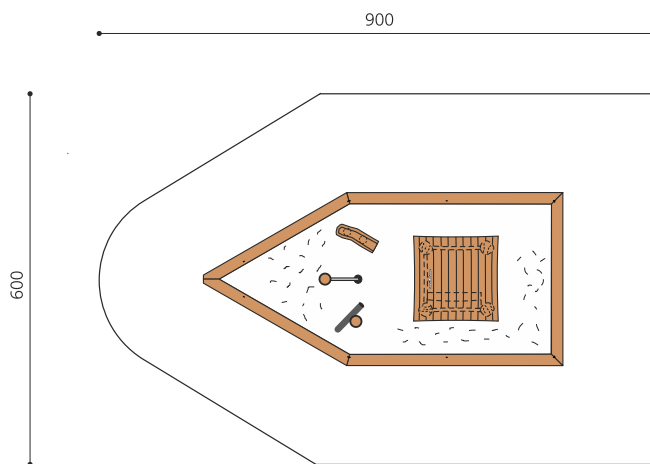

Ein schmucker kleiner Sandspielplatz. Ein kompletter, kleiner Sandspielplatz. Die Schiffsform und verschiedene Spielmöglichkeiten animieren die Kids zu erlebnisreichen Abenteuern. bimbo nature Bauweise, mit ausgesuchtem natürlich gewachsenen Robinien Hartholz, unbehandelt, Kettenzüge mit Sicherheitsketten, Holz ist ein Naturprodukt - Rissbildungen sind unumgänglich.

classic

nature

Création HINNEN

Artikelnummer SW.090.R
Artikelname Sandspielschiff - nature

Spielalter	2+
Fallhöhe	35 cm
Platzbedarf	900 x 600 cm
Fallschutz	Minimum Rasen
Gerätemasse	600 x 280 x 250 cm
Fundamente	7 stk
Beton Total	1,39 m ³
Schwerstes Teil	350 kg
Anzahl Monteure	2
Montagezeit Total	6 h
Ersatzteilgarantie	Lebenslang