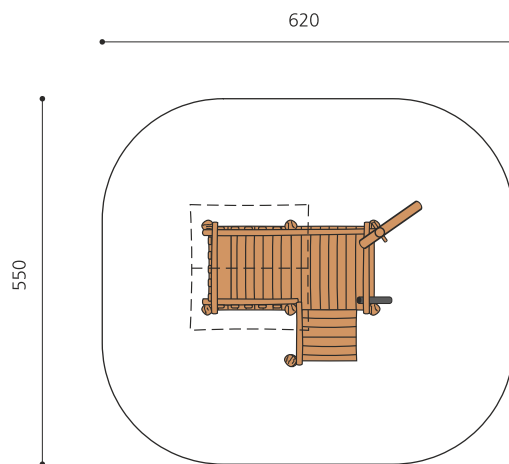

classic

nature

Création HINNEN

<b>Artikelnummer</b>	<b>SW.100.1.R</b>
<b>Artikelname</b>	<b>Sandspielhaus - nature</b>
Spielalter	2+
Fallhöhe	50 cm
Platzbedarf	620 x 550 cm
Fallschutz	Minimum Rasen
Fallschutzfläche	34 m <sup>2</sup>
Gerätemasse	300 x 250 x 250 cm
Fundamente	8 stk
Beton Total	1.44 m <sup>3</sup>
Schwerstes Teil	600 kg
Anzahl Monteure	2
Montagezeit Total	6 h
Ersatzteilgarantie	Lebenslang