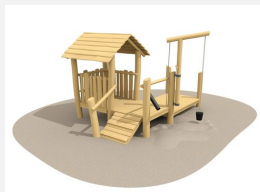

**Spielen, Bauen und Verweilen.** Beliebte Sand Spielwelten für die Kleinen. Je ein Spielhaus mit praktischem Vorbau. Bänkli sind ebenso dabei wie ein Drehkran und ein Schüttrohr. Mit Aufstiegsrampe. Auf Anfrage können auch Wasserspielanlagen integriert werden. bimbo nature Bauweise, mit ausgesuchtem natürlich gewachsenen Robinien Hartholz, unbehandelt, Kettenzüge mit Sicherheitsketten, Holz ist ein Naturprodukt - Rissbildungen sind unumgänglich.

classic

nature

Création HINNEN

<b>Artikelnummer</b>	<b>SW.100.1.R</b>
<b>Artikelname</b>	<b>Sandspielhaus - nature</b>
Spielalter	2+
Fallhöhe	50 cm
Platzbedarf	620 x 550 cm
Fallschutz	Minimum Rasen
Fallschutzfläche	34 m <sup>2</sup>
Gerätemasse	300 x 250 x 250 cm
Fundamente	8 stk
Beton Total	1.44 m <sup>3</sup>
Schwerstes Teil	600 kg
Anzahl Monteure	2
Montagezeit Total	6 h
Ersatzteilgarantie	Lebenslang

Andere Produkte dieser Gruppe

SW.100.5.R  
Sandspielhaus mit  
Spielpodest - nature