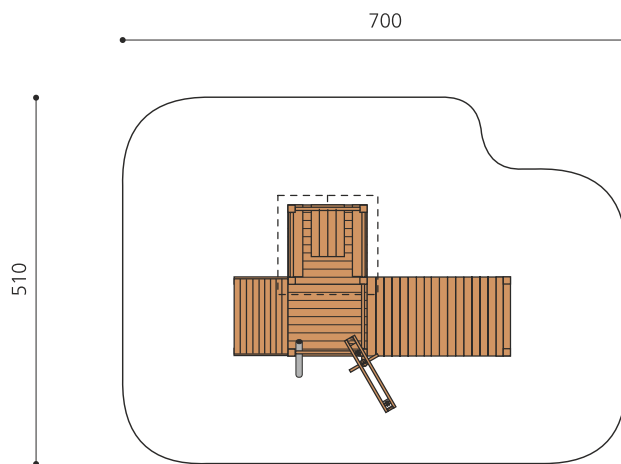

classic

nature

Création HINNEN

Artikelnummer	SW.100.5
Artikelname	Sandspielhaus mit Spielpodest
Spielalter	2+
Fallhöhe	50 cm
Platzbedarf	700 x 510 cm
Fallschutz	Minimum Rasen
Schwerstes Teil	150 kg
Anzahl Monteure	2
Montagezeit Total	8 h
Ersatzteilgarantie	Lebenslang