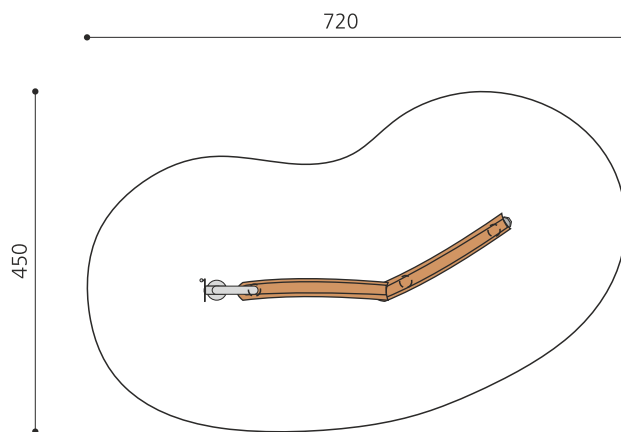

classic

nature

Création HINNEN

**Artikelnummer** SW.130.1.R  
**Artikelname** Wasserspielanlage 1 - nature

Spielalter	2+
Fallhöhe	80 cm
Platzbedarf	720 x 450 cm
Fallschutz	Minimum Rasen
Gerätemasse	410 x 120 cm
Fundamente	4 stk
Beton Total	0.75 m <sup>3</sup>
Schwerstes Teil	90 kg
Anzahl Monteure	2
Montagezeit Total	6 h
Ersatzteilgarantie	Lebenslang
Spezielles	Pumpe separat