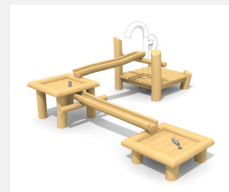

SW.130.2.R
Wasserspielanlage 2 - nature