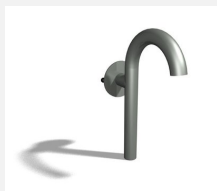

Die klassische Wasserpumpe. Wasserpumpen sind ideale Ergänzungen für jeden Sand Spielplatz. Das Pumpen von Hand animiert zum Bewegen und ist Teil des Spielwertes. Ausführung in Druckguss silberfarbig lackiert. Schadhafte Stellen können zu Oberflächenrost führen. Dies kann nach Bedarf mit Farbe ausgebessert werden. Bei häufigem Gebrauch empfehlen wir die dauerhaftere und robustere Drehpumpe.

Création HINNEN

Artikelnummer	SW.131.2
Artikelname	Handschwengelpumpe (Leitungswasser)
Spielalter	3+
Platzbedarf	100 x 100 cm
Fallschutz	Keine Anforderungen
Gerätemasse	137 x 60 cm
Fundamente	1 stk
Beton Total	0.17 m ³
Schwerstes Teil	25 kg
Anzahl Monteure	1
Montagezeit Total	2 h
Ersatzteilgarantie	Lebenslang

Andere Produkte dieser Gruppe

SW.131.1
Drehpumpe in
Edelstahl

SW.131.3
Pumpenständer
40 cm

SW.132.3
Wasserspender
in Edelstahl