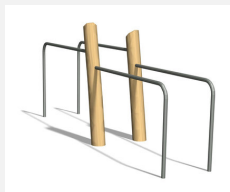

**Trainieren mit dem eigenen Körpergewicht.** Mit übersichtlicher Übungsanleitung. Holzpfeiler in naturgewachsenen, unbehandelten Robinien Stämmen. Mit übersichtlichen Übungsanleitungen.

steel

nature

Création Denfit &amp; HINNEN

## Andere Produkte dieser Gruppe

TF.5020  
BarrenTF.5021  
Trim fit BauchtrainerTF.5021.R  
Trim fit Bauchtrainer  
natureTF.5022  
Hängelleiter

TF.5022.R  
Hängelleiter nature

TF.5024  
Beamjumps

TF.5024.R  
Beamjumps nature

TF.5025  
Trim Reck 110 cm

TF.5025.R  
Trim Reck 110 cm nature

TF.5026  
Trim Reck 140 cm

TF.5026.R  
Trim Reck 140 cm nature

TF.5027  
Trim Reck 220 cm

TF.5027.R  
Trim Reck 220 cm nature

TF.5029  
Trim fit Rückentrainer

TF.5029.R  
Trim fit Rückentrainer

TF.5032  
Hängelleiter mit Barren

TF.5032.R  
Hängelleiter mit Barren nature

TF.5220  
Doppelbarren

TF.5220.R  
Doppelbarren nature

TF.5222  
Doppel Hängelleiter

TF.5222.R  
Doppel Hängelleiter nature