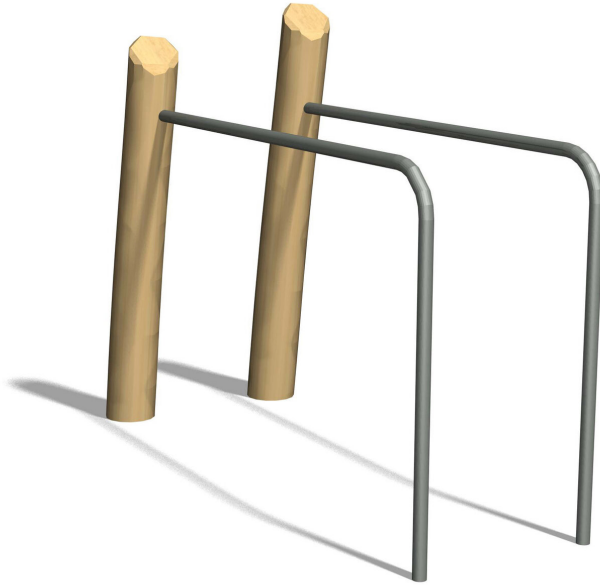

**Trainieren mit dem eigenen Körpergewicht.** Mit übersichtlicher Übungsanleitung. Holzpfeiler in naturgewachsenen, unbehandelten Robinien Stämmen. Mit übersichtlichen Übungsanleitungen.

steel

nature

Création Denfit &amp; HINNEN

<b>Artikelnummer</b>	<b>TF.5020.R</b>
<b>Artikelname</b>	<b>Barren - nature</b>
Spielalter	10+
Fallschutz	Nach Norm SN EN 16630
Gerätemasse	200 x 70 x 150 cm
Schwerstes Teil	80 kg
Anzahl Monteure	2
Montagezeit Total	2 h
Ersatzteilgarantie	Lebenslang

## Andere Produkte dieser Gruppe

TF.5020  
BarrenTF.5021  
Trim fit BauchtrainerTF.5021.R  
Trim fit Bauchtrainer  
natureTF.5022  
Hängelleiter

TF.5022.R  
Hängelleiter nature

TF.5024  
Beamjumps

TF.5024.R  
Beamjumps nature

TF.5025  
Trim Reck 110 cm

TF.5025.R  
Trim Reck 110 cm nature

TF.5026  
Trim Reck 140 cm

TF.5026.R  
Trim Reck 140 cm nature

TF.5027  
Trim Reck 220 cm

TF.5027.R  
Trim Reck 220 cm nature

TF.5029  
Trim fit Rückentrainer