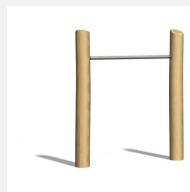

**Trainieren mit dem eigenen Körpergewicht.** Mit übersichtlicher Übungsanleitung. Holzpfeiler in naturgewachsenen, unbehandelten Robinien Stämmen. Mit übersichtlichen Übungsanleitungen.

steel

nature

Création Denfit &amp; HINNEN

<b>Artikelnummer</b>	<b>TF.5020.R</b>
<b>Artikelname</b>	<b>Barren - nature</b>
Spielalter	10+
Fallschutz	Nach Norm SN EN 16630
Gerätemasse	200 x 70 x 150 cm
Schwerstes Teil	80 kg
Anzahl Monteure	2
Montagezeit Total	2 h
Ersatzteilgarantie	Lebenslang

## Andere Produkte dieser Gruppe

TF.5020  
BarrenTF.5021  
Trim fit BauchtrainerTF.5021.R  
Trim fit Bauchtrainer  
natureTF.5022  
Hängelleiter

TF.5022.R  
Hängelleiter nature

TF.5024  
Beamjumps

TF.5024.R  
Beamjumps nature

TF.5025  
Trim Reck 110 cm

TF.5025.R  
Trim Reck 110 cm nature

TF.5026  
Trim Reck 140 cm

TF.5026.R  
Trim Reck 140 cm nature

TF.5027  
Trim Reck 220 cm

TF.5027.R  
Trim Reck 220 cm nature

TF.5029  
Trim fit Rückentrainer