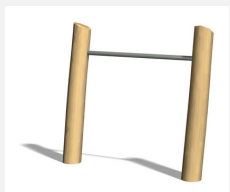

**Trainieren mit dem eigenen Körpergewicht.** Mit übersichtlicher Übungsanleitung. Holzpfeiler in naturgewachsenen, unbehandelten Robinien Stämmen. Mit übersichtlichen Übungsanleitungen.

steel

nature

Création Denfit &amp; HINNEN

<b>Artikelnummer</b>	<b>TF.5020.R</b>
<b>Artikelname</b>	<b>Barren - nature</b>
Spielalter	10+
Fallschutz	Nach Norm SN EN 16630
Gerätemasse	200 x 70 x 150 cm
Schwerstes Teil	80 kg
Anzahl Monteure	2
Montagezeit Total	2 h
Ersatzteilgarantie	Lebenslang

## Andere Produkte dieser Gruppe

TF.5020  
BarrenTF.5021  
Trim fit BauchtrainerTF.5021.R  
Trim fit Bauchtrainer  
natureTF.5022  
Hängelleiter

TF.5022.R  
Hängelleiter nature

TF.5024  
Beamjumps

TF.5024.R  
Beamjumps nature

TF.5025  
Trim Reck 110 cm

TF.5025.R  
Trim Reck 110 cm nature

TF.5026  
Trim Reck 140 cm

TF.5026.R  
Trim Reck 140 cm nature

TF.5027  
Trim Reck 220 cm

TF.5027.R  
Trim Reck 220 cm nature

TF.5029  
Trim fit Rückentrainer