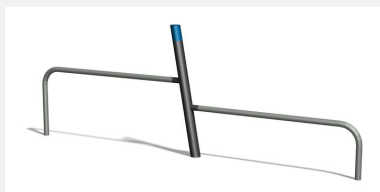

TF.5024
Beamjumps