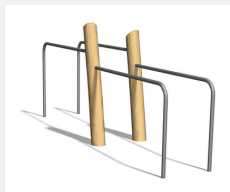

Trainieren mit dem eigenen Körpergewicht. Holzpfosten in naturgewachsenen, unbehandelten Robinien Stämmen. Mit übersichtlichen Übungsanleitungen.

steel

nature

Création Denfit & HINNEN

Artikelnummer	TF.5021.R
Artikelname	Trim fit Bauchtrainer nature
Spielalter	10+
Fallschutz	Nach Norm SN EN 16630
Gerätemasse	150 x 60 x 175 cm
Schwerstes Teil	80 kg
Anzahl Monteure	2
Montagezeit Total	2 h
Ersatzteilgarantie	Lebenslang

Andere Produkte dieser Gruppe

TF.5020
BarrenTF.5020.R
Barren - natureTF.5021
Trim fit BauchtrainerTF.5022
Hängelleiter

TF.5022.R
Hängelleiter nature

TF.5024
Beamjumps

TF.5024.R
Beamjumps nature

TF.5025
Trim Reck 110 cm

TF.5025.R
Trim Reck 110 cm nature

TF.5026
Trim Reck 140 cm

TF.5026.R
Trim Reck 140 cm nature

TF.5027
Trim Reck 220 cm

TF.5027.R
Trim Reck 220 cm nature

TF.5029
Trim fit Rückentrainer

TF.5029.R
Trim fit Rückentrainer

TF.5032
Hängelleiter mit Barren

TF.5032.R
Hängelleiter mit Barren nature

TF.5220
Doppelbarren

TF.5220.R
Doppelbarren nature

TF.5222
Doppel Hängelleiter

TF.5222.R
Doppel Hängelleiter nature