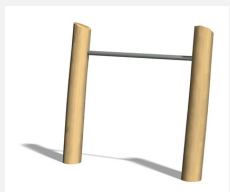

Trainieren mit dem eigenen Körpergewicht. Holzpfosten in naturgewachsenen, unbehandelten Robinien Stämmen. Mit übersichtlichen Übungsanleitungen.

steel

nature

Création Denfit & HINNEN

Artikelnummer	TF.5021.R
Artikelname	Trim fit Bauchtrainer nature
Spielalter	10+
Fallschutz	Nach Norm SN EN 16630
Gerätemasse	150 x 60 x 175 cm
Schwerstes Teil	80 kg
Anzahl Monteure	2
Montagezeit Total	2 h
Ersatzteilgarantie	Lebenslang

Andere Produkte dieser Gruppe

TF.5020
BarrenTF.5020.R
Barren - natureTF.5021
Trim fit BauchtrainerTF.5022
Hängelleiter

TF.5022.R
Hängelleiter nature

TF.5024
Beamjumps

TF.5024.R
Beamjumps nature

TF.5025
Trim Reck 110 cm

TF.5025.R
Trim Reck 110 cm nature

TF.5026
Trim Reck 140 cm

TF.5026.R
Trim Reck 140 cm nature

TF.5027
Trim Reck 220 cm

TF.5027.R
Trim Reck 220 cm nature

TF.5029
Trim fit Rückentrainer

TF.5029.R
Trim fit Rückentrainer