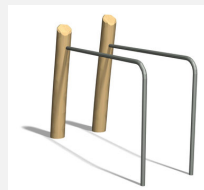

Trainieren mit dem eigenen Körpergewicht. Holzpfosten in naturgewachsenen, unbehandelten Robinien Stämmen. Mit übersichtlichen Übungsanleitungen.

steel

nature

Création Denfit & HINNEN

Artikelnummer	TF.5021.R
Artikelname	Trim fit Bauchtrainer nature
Spielalter	10+
Fallschutz	Nach Norm SN EN 16630
Gerätemasse	150 x 60 x 175 cm
Schwerstes Teil	80 kg
Anzahl Monteure	2
Montagezeit Total	2 h
Ersatzteilgarantie	Lebenslang

Andere Produkte dieser Gruppe

TF.5020
BarrenTF.5020.R
Barren - natureTF.5021
Trim fit BauchtrainerTF.5022
Hängelleiter

TF.5022.R
Hängelleiter nature

TF.5024
Beamjumps

TF.5024.R
Beamjumps nature

TF.5025
Trim Reck 110 cm

TF.5025.R
Trim Reck 110 cm nature

TF.5026
Trim Reck 140 cm

TF.5026.R
Trim Reck 140 cm nature

TF.5027
Trim Reck 220 cm

TF.5027.R
Trim Reck 220 cm nature

TF.5029
Trim fit Rückentrainer

TF.5029.R
Trim fit Rückentrainer