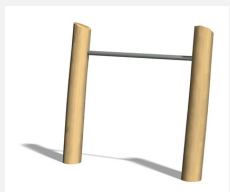

Trainieren mit dem eigenen Körpergewicht. Holzpfosten in naturgewachsenen, unbehandelten Robinien Stämmen. Mit übersichtlichen Übungsanleitungen.

steel

nature

Création Denfit & HINNEN

Artikelnummer	TF.5024.R
Artikelname	Beamjumps nature
Spielalter	10+
Fallschutz	Nach Norm SN EN 16630
Gerätemasse	280 x 10 x 180 cm
Schwerstes Teil	60 kg
Anzahl Monteure	2
Montagezeit Total	2 h
Ersatzteilgarantie	Lebenslang

Andere Produkte dieser Gruppe

TF.5020
Barren

TF.5020.R
Barren - nature

TF.5021
Trim fit Bauchtrainer

TF.5021.R
Trim fit Bauchtrainer
nature

TF.5022
Hangelleiter

TF.5022.R
Hangelleiter nature

TF.5024
Beamjumps

TF.5025
Trim Reck 110 cm

TF.5025.R
Trim Reck 110 cm nature

TF.5026
Trim Reck 140 cm

TF.5026.R
Trim Reck 140 cm nature

TF.5027
Trim Reck 220 cm

TF.5027.R
Trim Reck 220 cm nature

TF.5029
Trim fit Rückentrainer