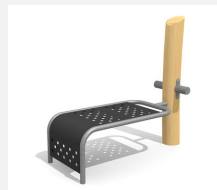

Trainieren mit dem eigenen Körpergewicht. Holzpfosten in naturgewachsenen, unbehandelten Robinien Stämmen. Mit übersichtlichen Übungsanleitungen.

steel

nature

Création Denfit & HINNEN

Artikelnummer	TF.5024.R
Artikelname	Beamjumps nature
Spielalter	10+
Fallschutz	Nach Norm SN EN 16630
Gerätemasse	280 x 10 x 180 cm
Schwerstes Teil	60 kg
Anzahl Monteure	2
Montagezeit Total	2 h
Ersatzteilgarantie	Lebenslang

Andere Produkte dieser Gruppe

TF.5020
Barren

TF.5020.R
Barren - nature

TF.5021
Trim fit Bauchtrainer

TF.5021.R
Trim fit Bauchtrainer
nature

TF.5022
Hangelleiter

TF.5022.R
Hangelleiter nature

TF.5024
Beamjumps

TF.5025
Trim Reck 110 cm

TF.5025.R
Trim Reck 110 cm nature

TF.5026
Trim Reck 140 cm

TF.5026.R
Trim Reck 140 cm nature

TF.5027
Trim Reck 220 cm

TF.5027.R
Trim Reck 220 cm nature

TF.5029
Trim fit Rückentrainer