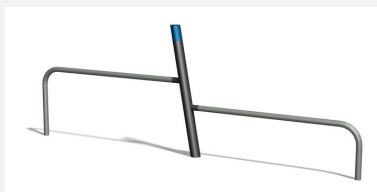

Trainieren mit dem eigenen Körpergewicht. Holzpfosten in naturgewachsenen, unbehandelten Robinien Stämmen. Mit übersichtlichen Übungsanleitungen.

steel

nature

Création Denfit & HINNEN

Artikelnummer	TF.5024.R
Artikelname	Beamjumps nature
Spielalter	10+
Fallschutz	Nach Norm SN EN 16630
Gerätemasse	280 x 10 x 180 cm
Schwerstes Teil	60 kg
Anzahl Monteure	2
Montagezeit Total	2 h
Ersatzteilgarantie	Lebenslang

Andere Produkte dieser Gruppe

TF.5020
Barren

TF.5020.R
Barren - nature

TF.5021
Trim fit Bauchtrainer

TF.5021.R
Trim fit Bauchtrainer
nature

TF.5022
Hangelleiter

TF.5022.R
Hangelleiter nature

TF.5024
Beamjumps

TF.5025
Trim Reck 110 cm

TF.5025.R
Trim Reck 110 cm nature

TF.5026
Trim Reck 140 cm

TF.5026.R
Trim Reck 140 cm nature

TF.5027
Trim Reck 220 cm

TF.5027.R
Trim Reck 220 cm nature

TF.5029
Trim fit Rückentrainer