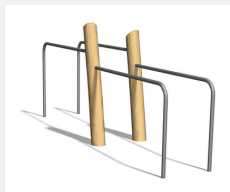

Trainieren mit dem eigenen Körpergewicht. Holzpfosten in naturgewachsenen, unbehandelten Robinien Stämmen. Mit übersichtlichen Übungsanleitungen.

steel

nature

Création Denfit & HINNEN

Artikelnummer	TF.5024.R
Artikelname	Beamjumps nature
Spielalter	10+
Fallschutz	Nach Norm SN EN 16630
Gerätemasse	280 x 10 x 180 cm
Schwerstes Teil	60 kg
Anzahl Monteure	2
Montagezeit Total	2 h
Ersatzteilgarantie	Lebenslang

Andere Produkte dieser Gruppe

TF.5020
Barren

TF.5020.R
Barren - nature

TF.5021
Trim fit Bauchtrainer

TF.5021.R
Trim fit Bauchtrainer
nature

TF.5022
Hangelleiter

TF.5022.R
Hangelleiter nature

TF.5024
Beamjumps

TF.5025
Trim Reck 110 cm

TF.5025.R
Trim Reck 110 cm nature

TF.5026
Trim Reck 140 cm

TF.5026.R
Trim Reck 140 cm nature

TF.5027
Trim Reck 220 cm

TF.5027.R
Trim Reck 220 cm nature

TF.5029
Trim fit Rückentrainer

TF.5029.R
Trim fit Rückentrainer

TF.5032
Hangelleiter mit Barren

TF.5032.R
Hangelleiter mit Barren nature

TF.5220
Doppelbarren

TF.5220.R
Doppelbarren nature

TF.5222
Doppel Hangelleiter

TF.5222.R
Doppel Hangelleiter nature