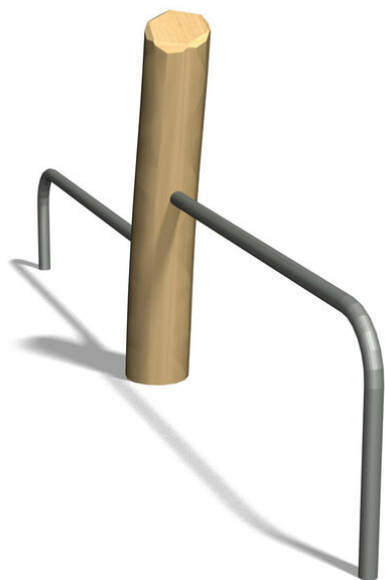

Trainieren mit dem eigenen Körpergewicht. Holzpfosten in naturgewachsenen, unbehandelten Robinien Stämmen. Mit übersichtlichen Übungsanleitungen.

steel

nature

Création Denfit & HINNEN

Artikelnummer	TF.5024.R
Artikelname	Beamjumps nature
Spielalter	10+
Fallschutz	Nach Norm SN EN 16630
Gerätemasse	280 x 10 x 180 cm
Schwerstes Teil	60 kg
Anzahl Monteure	2
Montagezeit Total	2 h
Ersatzteilgarantie	Lebenslang

Andere Produkte dieser Gruppe

TF.5020
Barren

TF.5020.R
Barren - nature

TF.5021
Trim fit Bauchtrainer

TF.5021.R
Trim fit Bauchtrainer
nature

TF.5022
Hangelleiter

TF.5022.R
Hangelleiter nature

TF.5024
Beamjumps

TF.5025
Trim Reck 110 cm

TF.5025.R
Trim Reck 110 cm nature

TF.5026
Trim Reck 140 cm

TF.5026.R
Trim Reck 140 cm nature

TF.5027
Trim Reck 220 cm

TF.5027.R
Trim Reck 220 cm nature

TF.5029
Trim fit Rückentrainer