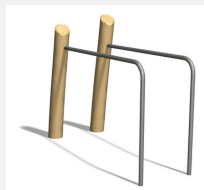

Trainieren mit dem eigenen Körpergewicht. Holzpfosten in naturgewachsenen, unbehandelten Robinien Stämmen. Mit übersichtlichen Übungsanleitungen.

steel

nature

Création Denfit & HINNEN

Artikelnummer	TF.5024.R
Artikelname	Beamjumps nature
Spielalter	10+
Fallschutz	Nach Norm SN EN 16630
Gerätemasse	280 x 10 x 180 cm
Schwerstes Teil	60 kg
Anzahl Monteure	2
Montagezeit Total	2 h
Ersatzteilgarantie	Lebenslang

Andere Produkte dieser Gruppe

TF.5020
Barren

TF.5020.R
Barren - nature

TF.5021
Trim fit Bauchtrainer

TF.5021.R
Trim fit Bauchtrainer
nature

TF.5022
Hangelleiter

TF.5022.R
Hangelleiter nature

TF.5024
Beamjumps

TF.5025
Trim Reck 110 cm

TF.5025.R
Trim Reck 110 cm nature

TF.5026
Trim Reck 140 cm

TF.5026.R
Trim Reck 140 cm nature

TF.5027
Trim Reck 220 cm

TF.5027.R
Trim Reck 220 cm nature

TF.5029
Trim fit Rückentrainer