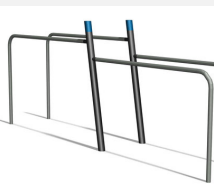

Trainieren mit dem eigenen Körpergewicht. Holzpfosten in naturgewachsenen, unbehandelten Robinien Stämmen. Mit übersichtlichen Übungsanleitungen.

steel

nature

Création Denfit & HINNEN

Artikelnummer	TF.5024.R
Artikelname	Beamjumps nature
Spielalter	10+
Fallschutz	Nach Norm SN EN 16630
Gerätemasse	280 x 10 x 180 cm
Schwerstes Teil	60 kg
Anzahl Monteure	2
Montagezeit Total	2 h
Ersatzteilgarantie	Lebenslang

Andere Produkte dieser Gruppe

TF.5020
Barren

TF.5020.R
Barren - nature

TF.5021
Trim fit Bauchtrainer

TF.5021.R
Trim fit Bauchtrainer
nature

TF.5022
Hangelleiter

TF.5022.R
Hangelleiter nature

TF.5024
Beamjumps

TF.5025
Trim Reck 110 cm

TF.5025.R
Trim Reck 110 cm nature

TF.5026
Trim Reck 140 cm

TF.5026.R
Trim Reck 140 cm nature

TF.5027
Trim Reck 220 cm

TF.5027.R
Trim Reck 220 cm nature

TF.5029
Trim fit Rückentrainer

TF.5029.R
Trim fit Rückentrainer

TF.5032
Hangelleiter mit Barren

TF.5032.R
Hangelleiter mit Barren nature

TF.5220
Doppelbarren

TF.5220.R
Doppelbarren nature

TF.5222
Doppel Hangelleiter

TF.5222.R
Doppel Hangelleiter nature