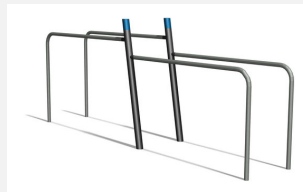

Das klassische Reck ist für Kinder und Erwachsene geeignet. Mit übersichtlichen Übungsanleitungen. Holzpfosten in naturgewachsenen, unbehandelten Robinien Stämmen. Mit übersichtlichen Übungsanleitungen.

Andere Produkte dieser Gruppe

TF.5020
BarrenTF.5020.R
Barren - natureTF.5021
Trim fit BauchtrainerTF.5021.R
Trim fit Bauchtrainer
nature

TF.5022
Hangelleiter

TF.5022.R
Hangelleiter nature

TF.5024
Beamjumps

TF.5024.R
Beamjumps nature

TF.5025
Trim Reck 110 cm

TF.5026
Trim Reck 140 cm

TF.5026.R
Trim Reck 140 cm nature

TF.5027
Trim Reck 220 cm

TF.5027.R
Trim Reck 220 cm nature

TF.5029
Trim fit Rückentrainer

TF.5029.R
Trim fit Rückentrainer

TF.5032
Hangelleiter mit Barren

TF.5032.R
Hangelleiter mit Barren nature

TF.5220
Doppelbarren

TF.5220.R
Doppelbarren nature

TF.5222
Doppel Hangelleiter

TF.5222.R
Doppel Hangelleiter nature