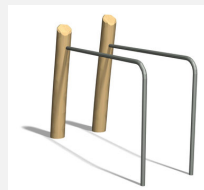

Das klassische Reck ist für Kinder und Erwachsene geeignet. Mit übersichtlichen Übungsanleitungen. Holzpfosten in naturgewachsenen, unbehandelten Robinien Stämmen. Mit übersichtlichen Übungsanleitungen.

steel

nature

Création Denfit & HINNEN

Artikelnummer	TF.5025.R
Artikelname	Trim Reck 110 cm nature
Spielalter	8+
Fallschutz	Nach Norm SN EN 16630
Gerätemasse	140 x 20 x 215 cm
Schwerstes Teil	60 kg
Anzahl Monteure	1
Montagezeit Total	0.5 h
Ersatzteilgarantie	Lebenslang

Andere Produkte dieser Gruppe

TF.5020
BarrenTF.5020.R
Barren - natureTF.5021
Trim fit BauchtrainerTF.5021.R
Trim fit Bauchtrainer
nature

TF.5022
Hangelleiter

TF.5022.R
Hangelleiter nature

TF.5024
Beamjumps