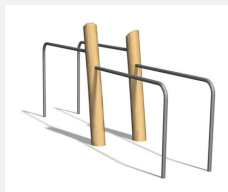

Das klassische Reck ist für Kinder und Erwachsene geeignet. Mit übersichtlichen Übungsanleitungen. Holzpfosten in naturgewachsenen, unbehandelten Robinien Stämmen. Mit übersichtlichen Übungsanleitungen.

Andere Produkte dieser Gruppe

TF.5020
BarrenTF.5020.R
Barren - natureTF.5021
Trim fit BauchtrainerTF.5021.R
Trim fit Bauchtrainer
nature

TF.5022
Hangelleiter

TF.5022.R
Hangelleiter nature

TF.5024
Beamjumps

TF.5024.R
Beamjumps nature

TF.5025
Trim Reck 110 cm

TF.5026
Trim Reck 140 cm

TF.5026.R
Trim Reck 140 cm nature

TF.5027
Trim Reck 220 cm

TF.5027.R
Trim Reck 220 cm nature

TF.5029
Trim fit Rückentrainer

TF.5029.R
Trim fit Rückentrainer

TF.5032
Hangelleiter mit Barren

TF.5032.R
Hangelleiter mit Barren nature

TF.5220
Doppelbarren

TF.5220.R
Doppelbarren nature

TF.5222
Doppel Hangelleiter

TF.5222.R
Doppel Hangelleiter nature