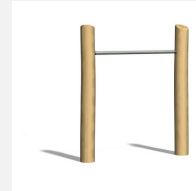

Das klassische Reck ist für Kinder und Erwachsene geeignet. Mit übersichtlichen Übungsanleitungen. Holzpfosten in naturgewachsenen, unbehandelten Robinien Stämmen. Mit übersichtlichen Übungsanleitungen.

steel

nature

Création Denfit & HINNEN

Artikelnummer	TF.5025.R
Artikelname	Trim Reck 110 cm nature
Spielalter	8+
Fallschutz	Nach Norm SN EN 16630
Gerätemasse	140 x 20 x 215 cm
Schwerstes Teil	60 kg
Anzahl Monteure	1
Montagezeit Total	0.5 h
Ersatzteilgarantie	Lebenslang

Andere Produkte dieser Gruppe

TF.5020
BarrenTF.5020.R
Barren - natureTF.5021
Trim fit BauchtrainerTF.5021.R
Trim fit Bauchtrainer
nature

TF.5022
Hangelleiter

TF.5022.R
Hangelleiter nature

TF.5024
Beamjumps

TF.5024.R
Beamjumps nature

TF.5025
Trim Reck 110 cm

TF.5026
Trim Reck 140 cm

TF.5026.R
Trim Reck 140 cm nature

TF.5027
Trim Reck 220 cm

TF.5027.R
Trim Reck 220 cm nature

TF.5029
Trim fit Rückentrainer

TF.5029.R
Trim fit Rückentrainer