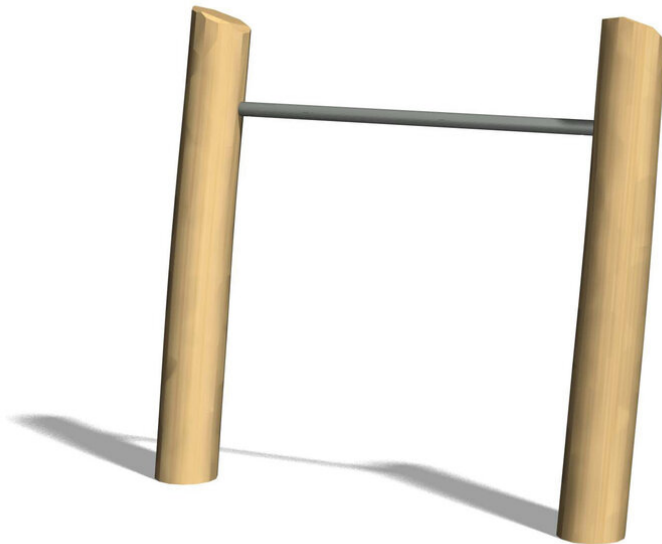

Das klassische Reck ist für Kinder und Erwachsene geeignet. Mit übersichtlichen Übungsanleitungen. Holzpfosten in naturgewachsenen, unbehandelten Robinien Stämmen. Mit übersichtlichen Übungsanleitungen.

steel

nature

Création Denfit & HINNEN

Artikelnummer	TF.5025.R
Artikelname	Trim Reck 110 cm nature
Spielalter	8+
Fallschutz	Nach Norm SN EN 16630
Gerätemasse	140 x 20 x 215 cm
Schwerstes Teil	60 kg
Anzahl Monteure	1
Montagezeit Total	0.5 h
Ersatzteilgarantie	Lebenslang