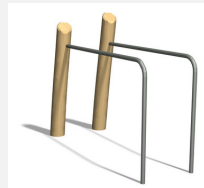

Das klassische Reck ist für Kinder und Erwachsene geeignet. Mit übersichtlichen Übungsanleitungen. Holzpfosten in naturgewachsenen, unbehandelten Robinien Stämmen. Mit übersichtlichen Übungsanleitungen.

steel

nature

Création Denfit & HINNEN

Artikelnummer	TF.5026.R
Artikelname	Trim Reck 140 cm nature
Spielalter	8+
Fallschutz	Nach Norm SN EN 16630
Schwerstes Teil	60 kg
Anzahl Monteure	1
Montagezeit Total	0.5 h
Ersatzteilgarantie	Lebenslang

Andere Produkte dieser Gruppe

TF.5020
BarrenTF.5020.R
Barren - natureTF.5021
Trim fit BauchtrainerTF.5021.R
Trim fit Bauchtrainer
nature

TF.5022
Hangelleiter

TF.5022.R
Hangelleiter nature

TF.5024
Beamjumps