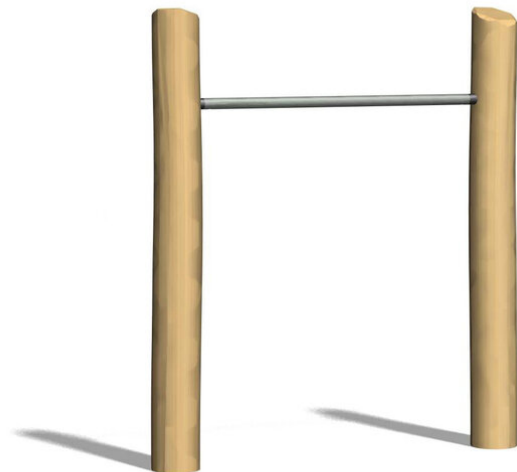

Das klassische Reck ist für Kinder und Erwachsene geeignet. Mit übersichtlichen Übungsanleitungen. Holzpfosten in naturgewachsenen, unbehandelten Robinien Stämmen. Mit übersichtlichen Übungsanleitungen.

steel

nature

Création Denfit & HINNEN

Artikelnummer	TF.5026.R
Artikelname	Trim Reck 140 cm nature
Spielalter	8+
Fallschutz	Nach Norm SN EN 16630
Schwerstes Teil	60 kg
Anzahl Monteure	1
Montagezeit Total	0.5 h
Ersatzteilgarantie	Lebenslang

Andere Produkte dieser Gruppe

TF.5020
BarrenTF.5020.R
Barren - natureTF.5021
Trim fit BauchtrainerTF.5021.R
Trim fit Bauchtrainer
nature

TF.5022
Hangelleiter

TF.5022.R
Hangelleiter nature

TF.5024
Beamjumps