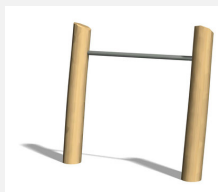

Das klassische Reck ist für Kinder und Erwachsene geeignet. Mit übersichtlichen Übungsanleitungen. Holzpfosten in naturgewachsenen, unbehandelten Robinien Stämmen. Mit übersichtlichen Übungsanleitungen.

steel

nature

Création Denfit & HINNEN

Artikelnummer	TF.5026.R
Artikelname	Trim Reck 140 cm nature
Spielalter	8+
Fallschutz	Nach Norm SN EN 16630
Schwerstes Teil	60 kg
Anzahl Monteure	1
Montagezeit Total	0.5 h
Ersatzteilgarantie	Lebenslang

Andere Produkte dieser Gruppe

TF.5020
BarrenTF.5020.R
Barren - natureTF.5021
Trim fit BauchtrainerTF.5021.R
Trim fit Bauchtrainer
nature

TF.5022
Hangelleiter

TF.5022.R
Hangelleiter nature

TF.5024
Beamjumps

TF.5024.R
Beamjumps nature

TF.5025
Trim Reck 110 cm

TF.5025.R
Trim Reck 110 cm nature

TF.5026
Trim Reck 140 cm

TF.5027
Trim Reck 220 cm

TF.5027.R
Trim Reck 220 cm nature

TF.5029
Trim fit Rückentrainer

TF.5029.R
Trim fit Rückentrainer