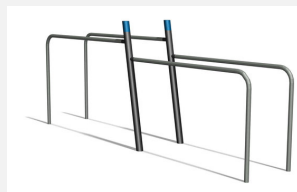

Das klassische Reck ist für Kinder und Erwachsene geeignet. Mit übersichtlichen Übungsanleitungen. Holzpfosten in naturgewachsenen, unbehandelten Robinien Stämmen. Mit übersichtlichen Übungsanleitungen.

Andere Produkte dieser Gruppe

TF.5020
BarrenTF.5020.R
Barren - natureTF.5021
Trim fit BauchtrainerTF.5021.R
Trim fit Bauchtrainer
nature

TF.5022
Hangelleiter

TF.5022.R
Hangelleiter nature

TF.5024
Beamjumps

TF.5024.R
Beamjumps nature

TF.5025
Trim Reck 110 cm

TF.5025.R
Trim Reck 110 cm nature

TF.5026
Trim Reck 140 cm

TF.5027
Trim Reck 220 cm

TF.5027.R
Trim Reck 220 cm nature

TF.5029
Trim fit Rückentrainer

TF.5029.R
Trim fit Rückentrainer

TF.5032
Hangelleiter mit Barren

TF.5032.R
Hangelleiter mit Barren nature

TF.5220
Doppelbarren

TF.5220.R
Doppelbarren nature

TF.5222
Doppel Hangelleiter

TF.5222.R
Doppel Hangelleiter nature