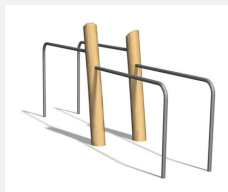

Das klassische Reck ist für Kinder und Erwachsene geeignet. Mit übersichtlichen Übungsanleitungen. Holzpfosten in naturgewachsenen, unbehandelten Robinien Stämmen. Mit übersichtlichen Übungsanleitungen.

Andere Produkte dieser Gruppe

TF.5020
BarrenTF.5020.R
Barren - natureTF.5021
Trim fit BauchtrainerTF.5021.R
Trim fit Bauchtrainer
nature

TF.5022
Hangelleiter

TF.5022.R
Hangelleiter nature

TF.5024
Beamjumps

TF.5024.R
Beamjumps nature

TF.5025
Trim Reck 110 cm

TF.5025.R
Trim Reck 110 cm nature

TF.5026
Trim Reck 140 cm

TF.5027
Trim Reck 220 cm

TF.5027.R
Trim Reck 220 cm nature

TF.5029
Trim fit Rückentrainer

TF.5029.R
Trim fit Rückentrainer

TF.5032
Hangelleiter mit Barren

TF.5032.R
Hangelleiter mit Barren nature

TF.5220
Doppelbarren

TF.5220.R
Doppelbarren nature

TF.5222
Doppel Hangelleiter

TF.5222.R
Doppel Hangelleiter nature