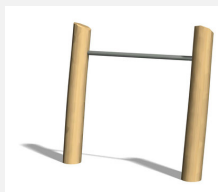

Das klassische Reck ist für Kinder und Erwachsene geeignet. Mit übersichtlichen Übungsanleitungen. Stahlposten verzinkt und lackiert nach Wahl. Mit übersichtlichen Übungsanleitungen.

steel

nature

Création Denfit

Artikelnummer	TF.5027
Artikelname	Trim Reck 220 cm
Spielalter	8+
Fallschutz	Nach Norm SN EN 16630
Gerätemasse	150 x 50 x 320 cm
Schwerstes Teil	60 kg
Anzahl Monteure	1
Montagezeit Total	0.5 h
Ersatzteilgarantie	Lebenslang

Andere Produkte dieser Gruppe

TF.5020
Barren

TF.5020.R
Barren - nature

TF.5021
Trim fit Bauchtrainer

TF.5021.R
Trim fit Bauchtrainer
nature

TF.5022
Hangelleiter

TF.5022.R
Hangelleiter nature

TF.5024
Beamjumps

TF.5024.R
Beamjumps nature

TF.5025
Trim Reck 110 cm

TF.5025.R
Trim Reck 110 cm nature

TF.5026
Trim Reck 140 cm

TF.5026.R
Trim Reck 140 cm nature

TF.5027.R
Trim Reck 220 cm nature

TF.5029
Trim fit Rückentrainer