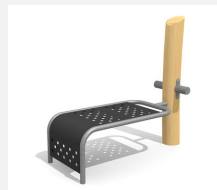

Das klassische Reck ist für Kinder und Erwachsene geeignet. Mit übersichtlichen Übungsanleitungen. Stahlposten verzinkt und lackiert nach Wahl. Mit übersichtlichen Übungsanleitungen.

steel

nature

Création Denfit

Artikelnummer	TF.5027
Artikelname	Trim Reck 220 cm
Spielalter	8+
Fallschutz	Nach Norm SN EN 16630
Gerätemasse	150 x 50 x 320 cm
Schwerstes Teil	60 kg
Anzahl Monteure	1
Montagezeit Total	0.5 h
Ersatzteilgarantie	Lebenslang

Andere Produkte dieser Gruppe

TF.5020
Barren

TF.5020.R
Barren - nature

TF.5021
Trim fit Bauchtrainer

TF.5021.R
Trim fit Bauchtrainer
nature

TF.5022
Hangelleiter

TF.5022.R
Hangelleiter nature

TF.5024
Beamjumps