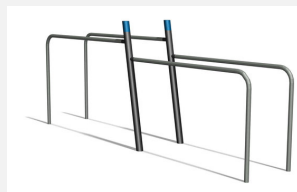

Das klassische Reck ist für Kinder und Erwachsene geeignet. Mit übersichtlichen Übungsanleitungen. Stahlposten verzinkt und lackiert nach Wahl. Mit übersichtlichen Übungsanleitungen.

steel

nature

Création Denfit

Andere Produkte dieser Gruppe

TF.5020
Barren

TF.5020.R
Barren - nature

TF.5021
Trim fit Bauchtrainer

TF.5021.R
Trim fit Bauchtrainer
nature

TF.5022
Hangelleiter

TF.5022.R
Hangelleiter nature

TF.5024
Beamjumps

TF.5024.R
Beamjumps nature

TF.5025
Trim Reck 110 cm

TF.5025.R
Trim Reck 110 cm nature

TF.5026
Trim Reck 140 cm

TF.5026.R
Trim Reck 140 cm nature

TF.5027.R
Trim Reck 220 cm nature

TF.5029
Trim fit Rückentrainer

TF.5029.R
Trim fit Rückentrainer

TF.5032
Hangelleiter mit Barren

TF.5032.R
Hangelleiter mit Barren nature

TF.5220
Doppelbarren

TF.5220.R
Doppelbarren nature

TF.5222
Doppel Hangelleiter

TF.5222.R
Doppel Hangelleiter nature