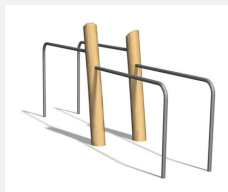

Das klassische Reck ist für Kinder und Erwachsene geeignet. Mit übersichtlichen Übungsanleitungen. Stahlposten verzinkt und lackiert nach Wahl. Mit übersichtlichen Übungsanleitungen.

steel

nature

Création Denfit

Andere Produkte dieser Gruppe

TF.5020
Barren

TF.5020.R
Barren - nature

TF.5021
Trim fit Bauchtrainer

TF.5021.R
Trim fit Bauchtrainer
nature

TF.5022
Hangelleiter

TF.5022.R
Hangelleiter nature

TF.5024
Beamjumps

TF.5024.R
Beamjumps nature

TF.5025
Trim Reck 110 cm

TF.5025.R
Trim Reck 110 cm nature

TF.5026
Trim Reck 140 cm

TF.5026.R
Trim Reck 140 cm nature

TF.5027.R
Trim Reck 220 cm nature

TF.5029
Trim fit Rückentrainer

TF.5029.R
Trim fit Rückentrainer

TF.5032
Hangelleiter mit Barren

TF.5032.R
Hangelleiter mit Barren nature

TF.5220
Doppelbarren

TF.5220.R
Doppelbarren nature

TF.5222
Doppel Hangelleiter

TF.5222.R
Doppel Hangelleiter nature