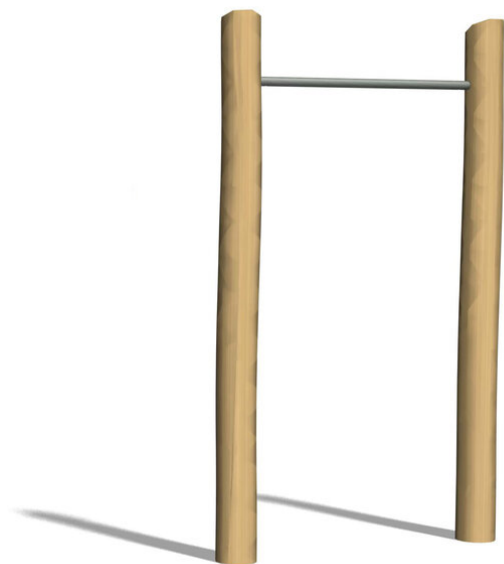

Das klassische Reck ist für Kinder und Erwachsene geeignet. Holzpfeiler in naturgewachsenen, unbehandelten Robinien Stämmen. Mit übersichtlichen Übungsanleitungen.

steel

nature

Création Denfit & HINNEN

Artikelnummer	TF.5027.R
Artikelname	Trim Reck 220 cm nature
Spielalter	8+
Fallschutz	Nach Norm SN EN 16630
Schwerstes Teil	80 kg
Anzahl Monteure	1
Montagezeit Total	0.5 h
Ersatzteilgarantie	Lebenslang

Andere Produkte dieser Gruppe

TF.5020
Barren

TF.5020.R
Barren - nature

TF.5021
Trim fit Bauchtrainer

TF.5021.R
Trim fit Bauchtrainer
nature

TF.5022
Hangelleiter

TF.5022.R
Hangelleiter nature

TF.5024
Beamjumps

TF.5024.R
Beamjumps nature

TF.5025
Trim Reck 110 cm

TF.5025.R
Trim Reck 110 cm nature

TF.5026
Trim Reck 140 cm

TF.5026.R
Trim Reck 140 cm nature

TF.5027
Trim Reck 220 cm

TF.5029
Trim fit Rückentrainer

TF.5029.R
Trim fit Rückentrainer nature