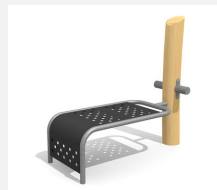

Das klassische Reck ist für Kinder und Erwachsene geeignet. Holzpfeiler in naturgewachsenen, unbehandelten Robinien Stämmen. Mit übersichtlichen Übungsanleitungen.

steel

nature

Création Denfit & HINNEN

Artikelnummer	TF.5027.R
Artikelname	Trim Reck 220 cm nature
Spielalter	8+
Fallschutz	Nach Norm SN EN 16630
Schwerstes Teil	80 kg
Anzahl Monteure	1
Montagezeit Total	0.5 h
Ersatzteilgarantie	Lebenslang

Andere Produkte dieser Gruppe

TF.5020
Barren

TF.5020.R
Barren - nature

TF.5021
Trim fit Bauchtrainer

TF.5021.R
Trim fit Bauchtrainer
nature

TF.5022
Hangelleiter

TF.5022.R
Hangelleiter nature

TF.5024
Beamjumps