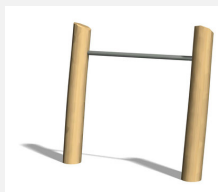

Das klassische Reck ist für Kinder und Erwachsene geeignet. Holzpfeiler in naturgewachsenen, unbehandelten Robinien Stämmen. Mit übersichtlichen Übungsanleitungen.

steel

nature

Création Denfit & HINNEN

Artikelnummer	TF.5027.R
Artikelname	Trim Reck 220 cm nature
Spielalter	8+
Fallschutz	Nach Norm SN EN 16630
Schwerstes Teil	80 kg
Anzahl Monteure	1
Montagezeit Total	0.5 h
Ersatzteilgarantie	Lebenslang

Andere Produkte dieser Gruppe

TF.5020
Barren

TF.5020.R
Barren - nature

TF.5021
Trim fit Bauchtrainer

TF.5021.R
Trim fit Bauchtrainer
nature

TF.5022
Hangelleiter

TF.5022.R
Hangelleiter nature

TF.5024
Beamjumps

TF.5024.R
Beamjumps nature

TF.5025
Trim Reck 110 cm

TF.5025.R
Trim Reck 110 cm nature

TF.5026
Trim Reck 140 cm

TF.5026.R
Trim Reck 140 cm nature

TF.5027
Trim Reck 220 cm

TF.5029
Trim fit Rückentrainer

TF.5029.R
Trim fit Rückentrainer nature