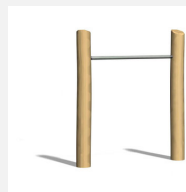

Das klassische Reck ist für Kinder und Erwachsene geeignet. Holzpfeiler in naturgewachsenen, unbehandelten Robinien Stämmen. Mit übersichtlichen Übungsanleitungen.

steel

nature

Création Denfit & HINNEN

Artikelnummer	TF.5027.R
Artikelname	Trim Reck 220 cm nature
Spielalter	8+
Fallschutz	Nach Norm SN EN 16630
Schwerstes Teil	80 kg
Anzahl Monteure	1
Montagezeit Total	0.5 h
Ersatzteilgarantie	Lebenslang

Andere Produkte dieser Gruppe

TF.5020
Barren

TF.5020.R
Barren - nature

TF.5021
Trim fit Bauchtrainer

TF.5021.R
Trim fit Bauchtrainer
nature

TF.5022
Hangelleiter

TF.5022.R
Hangelleiter nature

TF.5024
Beamjumps

TF.5024.R
Beamjumps nature

TF.5025
Trim Reck 110 cm

TF.5025.R
Trim Reck 110 cm nature

TF.5026
Trim Reck 140 cm

TF.5026.R
Trim Reck 140 cm nature

TF.5027
Trim Reck 220 cm

TF.5029
Trim fit Rückentrainer

TF.5029.R
Trim fit Rückentrainer nature

TF.5032
Hangelleiter mit Barren

TF.5032.R
Hangelleiter mit Barren nature

TF.5220
Doppelbarren

TF.5220.R
Doppelbarren nature

TF.5222
Doppel Hangelleiter

TF.5222.R
Doppel Hangelleiter nature