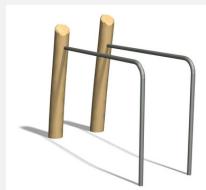

Das klassische Reck ist für Kinder und Erwachsene geeignet. Holzpfeiler in naturgewachsenen, unbehandelten Robinien Stämmen. Mit übersichtlichen Übungsanleitungen.

steel

nature

Création Denfit & HINNEN

Artikelnummer	TF.5027.R
Artikelname	Trim Reck 220 cm nature
Spielalter	8+
Fallschutz	Nach Norm SN EN 16630
Schwerstes Teil	80 kg
Anzahl Monteure	1
Montagezeit Total	0.5 h
Ersatzteilgarantie	Lebenslang

Andere Produkte dieser Gruppe

TF.5020
Barren

TF.5020.R
Barren - nature

TF.5021
Trim fit Bauchtrainer

TF.5021.R
Trim fit Bauchtrainer
nature

TF.5022
Hangelleiter

TF.5022.R
Hangelleiter nature

TF.5024
Beamjumps

TF.5024.R
Beamjumps nature

TF.5025
Trim Reck 110 cm

TF.5025.R
Trim Reck 110 cm nature

TF.5026
Trim Reck 140 cm

TF.5026.R
Trim Reck 140 cm nature

TF.5027
Trim Reck 220 cm

TF.5029
Trim fit Rückentrainer

TF.5029.R
Trim fit Rückentrainer nature