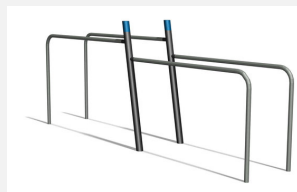

Das klassische Reck ist für Kinder und Erwachsene geeignet. Holzpfeiler in naturgewachsenen, unbehandelten Robinien Stämmen. Mit übersichtlichen Übungsanleitungen.

steel

nature

Création Denfit & HINNEN

Artikelnummer	TF.5027.R
Artikelname	Trim Reck 220 cm nature
Spielalter	8+
Fallschutz	Nach Norm SN EN 16630
Schwerstes Teil	80 kg
Anzahl Monteure	1
Montagezeit Total	0.5 h
Ersatzteilgarantie	Lebenslang

Andere Produkte dieser Gruppe

TF.5020
Barren

TF.5020.R
Barren - nature

TF.5021
Trim fit Bauchtrainer

TF.5021.R
Trim fit Bauchtrainer
nature

TF.5022
Hangelleiter

TF.5022.R
Hangelleiter nature

TF.5024
Beamjumps

TF.5024.R
Beamjumps nature

TF.5025
Trim Reck 110 cm

TF.5025.R
Trim Reck 110 cm nature

TF.5026
Trim Reck 140 cm

TF.5026.R
Trim Reck 140 cm nature

TF.5027
Trim Reck 220 cm

TF.5029
Trim fit Rückentrainer

TF.5029.R
Trim fit Rückentrainer nature

TF.5032
Hangelleiter mit Barren

TF.5032.R
Hangelleiter mit Barren nature

TF.5220
Doppelbarren

TF.5220.R
Doppelbarren nature

TF.5222
Doppel Hangelleiter

TF.5222.R
Doppel Hangelleiter nature