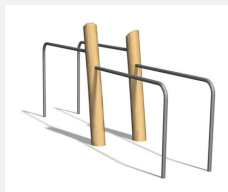

Das klassische Reck ist für Kinder und Erwachsene geeignet. Holzpfeiler in naturgewachsenen, unbehandelten Robinien Stämmen. Mit übersichtlichen Übungsanleitungen.

steel

nature

Création Denfit & HINNEN

Artikelnummer	TF.5027.R
Artikelname	Trim Reck 220 cm nature
Spielalter	8+
Fallschutz	Nach Norm SN EN 16630
Schwerstes Teil	80 kg
Anzahl Monteure	1
Montagezeit Total	0.5 h
Ersatzteilgarantie	Lebenslang

Andere Produkte dieser Gruppe

TF.5020
Barren

TF.5020.R
Barren - nature

TF.5021
Trim fit Bauchtrainer

TF.5021.R
Trim fit Bauchtrainer
nature

TF.5022
Hangelleiter

TF.5022.R
Hangelleiter nature

TF.5024
Beamjumps

TF.5024.R
Beamjumps nature

TF.5025
Trim Reck 110 cm

TF.5025.R
Trim Reck 110 cm nature

TF.5026
Trim Reck 140 cm

TF.5026.R
Trim Reck 140 cm nature

TF.5027
Trim Reck 220 cm

TF.5029
Trim fit Rückentrainer

TF.5029.R
Trim fit Rückentrainer nature

TF.5032
Hangelleiter mit Barren

TF.5032.R
Hangelleiter mit Barren nature

TF.5220
Doppelbarren

TF.5220.R
Doppelbarren nature

TF.5222
Doppel Hangelleiter

TF.5222.R
Doppel Hangelleiter nature