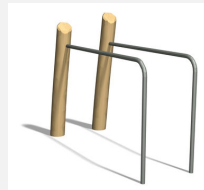

Trainieren mit dem eigenen Körpergewicht. Mit übersichtlicher Übungsanleitung. Stahlpfosten verzinkt und lackiert nach Wahl. Mit übersichtlichen Übungsanleitungen.

steel

nature

Création Denfit

Artikelnummer	TF.5029
Artikelname	Trim fit Rückentrainer
Spielalter	10+
Platzbedarf	380 x 360 cm
Fallschutz	Nach Norm SN EN 16630
Gerätemasse	85 x 67 x 130 cm
Schwerstes Teil	40 kg
Anzahl Monteure	2
Montagezeit Total	2 h
Ersatzteilgarantie	Lebenslang

Andere Produkte dieser Gruppe

TF.5020
BarrenTF.5020.R
Barren - natureTF.5021
Trim fit BauchtrainerTF.5021.R
Trim fit Bauchtrainer
nature

TF.5022
Hangelleiter

TF.5022.R
Hangelleiter nature

TF.5024
Beamjumps

TF.5024.R
Beamjumps nature

TF.5025
Trim Reck 110 cm

TF.5025.R
Trim Reck 110 cm nature

TF.5026
Trim Reck 140 cm

TF.5026.R
Trim Reck 140 cm nature

TF.5027
Trim Reck 220 cm

TF.5027.R
Trim Reck 220 cm nature

TF.5029.R
Trim fit Rückentrainer