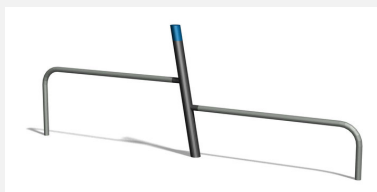

Trainieren mit dem eigenen Körpergewicht. Mit übersichtlicher Übungsanleitung. Stahlpfosten verzinkt und lackiert nach Wahl. Mit übersichtlichen Übungsanleitungen.

steel

nature

Création Denfit

Artikelnummer	TF.5029
Artikelname	Trim fit Rückentrainer
Spielalter	10+
Platzbedarf	380 x 360 cm
Fallschutz	Nach Norm SN EN 16630
Gerätemasse	85 x 67 x 130 cm
Schwerstes Teil	40 kg
Anzahl Monteure	2
Montagezeit Total	2 h
Ersatzteilgarantie	Lebenslang

Andere Produkte dieser Gruppe

TF.5020
BarrenTF.5020.R
Barren - natureTF.5021
Trim fit BauchtrainerTF.5021.R
Trim fit Bauchtrainer
nature

TF.5022
Hangelleiter

TF.5022.R
Hangelleiter nature

TF.5024
Beamjumps

TF.5024.R
Beamjumps nature

TF.5025
Trim Reck 110 cm

TF.5025.R
Trim Reck 110 cm nature

TF.5026
Trim Reck 140 cm

TF.5026.R
Trim Reck 140 cm nature

TF.5027
Trim Reck 220 cm

TF.5027.R
Trim Reck 220 cm nature

TF.5029.R
Trim fit Rückentrainer