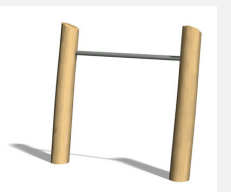

Trainieren mit dem eigenen Körpergewicht. Mit übersichtlicher Übungsanleitung. Stahlpfosten verzinkt und lackiert nach Wahl. Mit übersichtlichen Übungsanleitungen.

steel

nature

Création Denfit

Artikelnummer	TF.5029
Artikelname	Trim fit Rückentrainer
Spielalter	10+
Platzbedarf	380 x 360 cm
Fallschutz	Nach Norm SN EN 16630
Gerätemasse	85 x 67 x 130 cm
Schwerstes Teil	40 kg
Anzahl Monteure	2
Montagezeit Total	2 h
Ersatzteilgarantie	Lebenslang

Andere Produkte dieser Gruppe

TF.5020
BarrenTF.5020.R
Barren - natureTF.5021
Trim fit BauchtrainerTF.5021.R
Trim fit Bauchtrainer
nature

TF.5022
Hangelleiter

TF.5022.R
Hangelleiter nature

TF.5024
Beamjumps

TF.5024.R
Beamjumps nature

TF.5025
Trim Reck 110 cm

TF.5025.R
Trim Reck 110 cm nature

TF.5026
Trim Reck 140 cm

TF.5026.R
Trim Reck 140 cm nature

TF.5027
Trim Reck 220 cm

TF.5027.R
Trim Reck 220 cm nature

TF.5029.R
Trim fit Rückentrainer