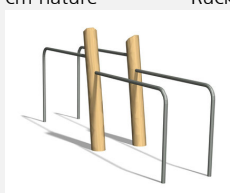

Trainieren mit dem eigenen Körpergewicht. Mit übersichtlicher Übungsanleitung. Stahlpfosten verzinkt und lackiert nach Wahl. Mit übersichtlichen Übungsanleitungen.

steel

nature

Création Denfit

Artikelnummer	TF.5029
Artikelname	Trim fit Rückentrainer
Spielalter	10+
Platzbedarf	380 x 360 cm
Fallschutz	Nach Norm SN EN 16630
Gerätemasse	85 x 67 x 130 cm
Schwerstes Teil	40 kg
Anzahl Monteure	2
Montagezeit Total	2 h
Ersatzteilgarantie	Lebenslang

Andere Produkte dieser Gruppe

TF.5020
BarrenTF.5020.R
Barren - natureTF.5021
Trim fit BauchtrainerTF.5021.R
Trim fit Bauchtrainer
nature

TF.5022
Hangelleiter

TF.5022.R
Hangelleiter nature

TF.5024
Beamjumps

TF.5024.R
Beamjumps nature

TF.5025
Trim Reck 110 cm

TF.5025.R
Trim Reck 110 cm nature

TF.5026
Trim Reck 140 cm

TF.5026.R
Trim Reck 140 cm nature

TF.5027
Trim Reck 220 cm

TF.5027.R
Trim Reck 220 cm nature

TF.5029.R
Trim fit Rückentrainer

TF.5032
Hangelleiter mit Barren

TF.5032.R
Hangelleiter mit Barren nature

TF.5220
Doppelbarren

TF.5220.R
Doppelbarren nature

TF.5222
Doppel Hangelleiter

TF.5222.R
Doppel Hangelleiter nature