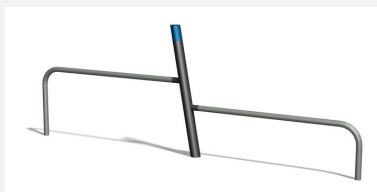

Trainieren mit dem eigenen Körpergewicht. Mit übersichtlicher Übungsanleitung. Holzpfeiler in naturgewachsenen, unbehandelten Robinien Stämmen. Mit übersichtlichen Übungsanleitungen.

steel

nature

Création Denfit & HINNEN

Artikelnummer	TF.5029.R
Artikelname	Trim fit Rückentrainer nature
Spielalter	10+
Fallschutz	Nach Norm SN EN 16630
Schwerstes Teil	80 kg
Anzahl Monteure	2
Montagezeit Total	2 h
Ersatzteilgarantie	Lebenslang

Andere Produkte dieser Gruppe

TF.5020
Barren

TF.5020.R
Barren - nature

TF.5021
Trim fit Bauchtrainer

TF.5021.R
Trim fit Bauchtrainer
nature

TF.5022
Hangelleiter

TF.5022.R
Hangelleiter nature

TF.5024
Beamjumps