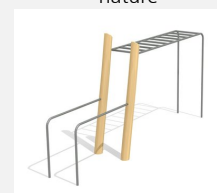

Trainieren mit dem eigenen Körpergewicht. Mit übersichtlicher Übungsanleitung. Holzpfeiler in naturgewachsenen, unbehandelten Robinien Stämmen. Mit übersichtlichen Übungsanleitungen.

steel

nature

Création Denfit & HINNEN

Andere Produkte dieser Gruppe

TF.5020
Barren

TF.5020.R
Barren - nature

TF.5021
Trim fit Bauchtrainer

TF.5021.R
Trim fit Bauchtrainer
nature

TF.5022
Hangelleiter

TF.5022.R
Hangelleiter nature

TF.5024
Beamjumps

TF.5024.R
Beamjumps nature

TF.5025
Trim Reck 110 cm

TF.5025.R
Trim Reck 110 cm nature

TF.5026
Trim Reck 140 cm

TF.5026.R
Trim Reck 140 cm nature

TF.5027
Trim Reck 220 cm

TF.5027.R
Trim Reck 220 cm nature

TF.5029
Trim fit Rückentrainer

TF.5032
Hangelleiter mit Barren

TF.5032.R
Hangelleiter mit Barren nature

TF.5220
Doppelbarren

TF.5220.R
Doppelbarren nature

TF.5222
Doppel Hangelleiter

TF.5222.R
Doppel Hangelleiter nature