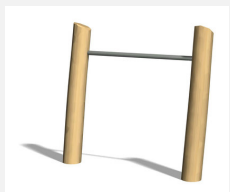

Trainieren mit dem eigenen Körpergewicht. Mit übersichtlicher Übungsanleitung. Holzpfeiler in naturgewachsenen, unbehandelten Robinien Stämmen. Mit übersichtlichen Übungsanleitungen.

steel

nature

Création Denfit & HINNEN

Artikelnummer	TF.5029.R
Artikelname	Trim fit Rückentrainer nature
Spielalter	10+
Fallschutz	Nach Norm SN EN 16630
Schwerstes Teil	80 kg
Anzahl Monteure	2
Montagezeit Total	2 h
Ersatzteilgarantie	Lebenslang

Andere Produkte dieser Gruppe

TF.5020
Barren

TF.5020.R
Barren - nature

TF.5021
Trim fit Bauchtrainer

TF.5021.R
Trim fit Bauchtrainer
nature

TF.5022
Hangelleiter

TF.5022.R
Hangelleiter nature

TF.5024
Beamjumps

TF.5024.R
Beamjumps nature

TF.5025
Trim Reck 110 cm

TF.5025.R
Trim Reck 110 cm nature

TF.5026
Trim Reck 140 cm

TF.5026.R
Trim Reck 140 cm nature

TF.5027
Trim Reck 220 cm

TF.5027.R
Trim Reck 220 cm nature

TF.5029
Trim fit Rückentrainer