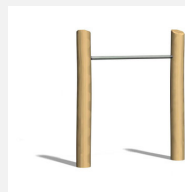

Trainieren mit dem eigenen Körpergewicht. Mit übersichtlicher Übungsanleitung. Holzpfeiler in naturgewachsenen, unbehandelten Robinien Stämmen. Mit übersichtlichen Übungsanleitungen.

steel

nature

Création Denfit & HINNEN

Andere Produkte dieser Gruppe

TF.5020
Barren

TF.5020.R
Barren - nature

TF.5021
Trim fit Bauchtrainer

TF.5021.R
Trim fit Bauchtrainer
nature

TF.5022
Hangelleiter

TF.5022.R
Hangelleiter nature

TF.5024
Beamjumps

TF.5024.R
Beamjumps nature

TF.5025
Trim Reck 110 cm

TF.5025.R
Trim Reck 110 cm nature

TF.5026
Trim Reck 140 cm

TF.5026.R
Trim Reck 140 cm nature

TF.5027
Trim Reck 220 cm

TF.5027.R
Trim Reck 220 cm nature

TF.5029
Trim fit Rückentrainer

TF.5032
Hangelleiter mit Barren

TF.5032.R
Hangelleiter mit Barren nature

TF.5220
Doppelbarren

TF.5220.R
Doppelbarren nature

TF.5222
Doppel Hangelleiter

TF.5222.R
Doppel Hangelleiter nature