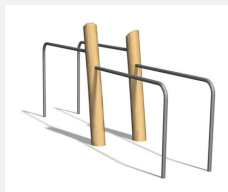

Trainieren mit dem eigenen Körpergewicht. Mit übersichtlicher Übungsanleitung. Holzpfeiler in naturgewachsenen, unbehandelten Robinien Stämmen. Mit übersichtlichen Übungsanleitungen.

steel

nature

Création Denfit & HINNEN

Andere Produkte dieser Gruppe

TF.5020
Barren

TF.5020.R
Barren - nature

TF.5021
Trim fit Bauchtrainer

TF.5021.R
Trim fit Bauchtrainer
nature

TF.5022
Hangelleiter

TF.5022.R
Hangelleiter nature

TF.5024
Beamjumps

TF.5024.R
Beamjumps nature

TF.5025
Trim Reck 110 cm

TF.5025.R
Trim Reck 110 cm nature

TF.5026
Trim Reck 140 cm

TF.5026.R
Trim Reck 140 cm nature

TF.5027
Trim Reck 220 cm

TF.5027.R
Trim Reck 220 cm nature

TF.5029
Trim fit Rückentrainer

TF.5032
Hangelleiter mit Barren

TF.5032.R
Hangelleiter mit Barren nature

TF.5220
Doppelbarren

TF.5220.R
Doppelbarren nature

TF.5222
Doppel Hangelleiter

TF.5222.R
Doppel Hangelleiter nature