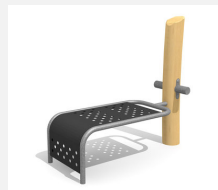

Trainieren mit dem eigenen Körpergewicht. Mit übersichtlicher Übungsanleitung. Holzpfeiler in naturgewachsenen, unbehandelten Robinien Stämmen. Mit übersichtlichen Übungsanleitungen.

steel

nature

Création Denfit & HINNEN

Artikelnummer	TF.5029.R
Artikelname	Trim fit Rückentrainer nature
Spielalter	10+
Fallschutz	Nach Norm SN EN 16630
Schwerstes Teil	80 kg
Anzahl Monteure	2
Montagezeit Total	2 h
Ersatzteilgarantie	Lebenslang

Andere Produkte dieser Gruppe

TF.5020
Barren

TF.5020.R
Barren - nature

TF.5021
Trim fit Bauchtrainer

TF.5021.R
Trim fit Bauchtrainer
nature

TF.5022
Hangelleiter

TF.5022.R
Hangelleiter nature

TF.5024
Beamjumps