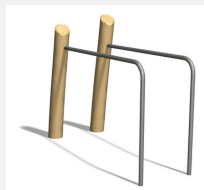

TF.5020.R
Barren - nature