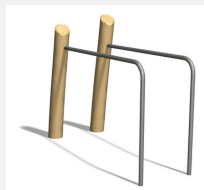

Die Hängelleiter ist ein Klassiker. Eine Herausforderung und ideales Trainingsgerät. Mit übersichtlicher Übungsanleitung. Stahlpfosten verzinkt und lackiert nach Wahl. Mit übersichtlichen Übungsanleitungen.

steel

nature

Création Denfit

Artikelnummer	TF.5032
Artikelname	Hängelleiter mit Barren
Spielalter	10+
Fallschutz	Nach Norm SN EN 16630
Schwerstes Teil	130 kg
Anzahl Monteure	2
Montagezeit Total	2 h
Ersatzteilgarantie	Lebenslang

Andere Produkte dieser Gruppe

TF.5020
Barren

TF.5020.R
Barren - nature

TF.5021
Trim fit Bauchtrainer

TF.5021.R
Trim fit Bauchtrainer
nature

TF.5022
Hängelleiter

TF.5022.R
Hängelleiter nature

TF.5024
Beamjumps