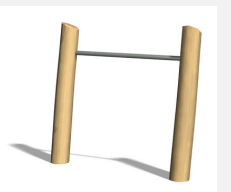

Die Hängelleiter ist ein Klassiker. Eine Herausforderung und ideales Trainingsgerät. Mit übersichtlicher Übungsanleitung. Stahlpfosten verzinkt und lackiert nach Wahl. Mit übersichtlichen Übungsanleitungen.

steel

nature

Création Denfit

Artikelnummer	TF.5032
Artikelname	Hängelleiter mit Barren
Spielalter	10+
Fallschutz	Nach Norm SN EN 16630
Schwerstes Teil	130 kg
Anzahl Monteure	2
Montagezeit Total	2 h
Ersatzteilgarantie	Lebenslang

Andere Produkte dieser Gruppe

TF.5020
Barren

TF.5020.R
Barren - nature

TF.5021
Trim fit Bauchtrainer

TF.5021.R
Trim fit Bauchtrainer
nature

TF.5022
Hängelleiter

TF.5022.R
Hängelleiter nature

TF.5024
Beamjumps

TF.5024.R
Beamjumps nature

TF.5025
Trim Reck 110 cm

TF.5025.R
Trim Reck 110 cm nature

TF.5026
Trim Reck 140 cm

TF.5026.R
Trim Reck 140 cm nature

TF.5027
Trim Reck 220 cm

TF.5027.R
Trim Reck 220 cm nature

TF.5029
Trim fit Rückentrainer