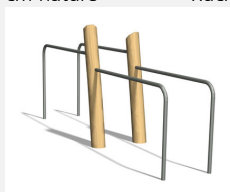

Die Hängelleiter ist ein Klassiker. Eine Herausforderung und ideales Trainingsgerät. Mit übersichtlicher Übungsanleitung. Stahlpfosten verzinkt und lackiert nach Wahl. Mit übersichtlichen Übungsanleitungen.

Andere Produkte dieser Gruppe

TF.5020
Barren

TF.5020.R
Barren - nature

TF.5021
Trim fit Bauchtrainer

TF.5021.R
Trim fit Bauchtrainer
nature

TF.5022
Hängelleiter

TF.5022.R
Hängelleiter nature

TF.5024
Beamjumps

TF.5024.R
Beamjumps nature

TF.5025
Trim Reck 110 cm

TF.5025.R
Trim Reck 110 cm nature

TF.5026
Trim Reck 140 cm

TF.5026.R
Trim Reck 140 cm nature

TF.5027
Trim Reck 220 cm

TF.5027.R
Trim Reck 220 cm nature

TF.5029
Trim fit Rückentrainer

TF.5029.R
Trim fit Rückentrainer

TF.5032.R
Hängelleiter mit Barren nature

TF.5220
Doppelbarren

TF.5220.R
Doppelbarren nature

TF.5222
Doppel Hängelleiter

TF.5222.R
Doppel Hängelleiter nature