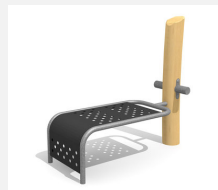

Die Hängelleiter ist ein Klassiker. Eine Herausforderung und ideales Trainingsgerät. Mit übersichtlicher Übungsanleitung. Stahlpfosten verzinkt und lackiert nach Wahl. Mit übersichtlichen Übungsanleitungen.

steel

nature

Création Denfit

Artikelnummer	TF.5032
Artikelname	Hängelleiter mit Barren
Spielalter	10+
Fallschutz	Nach Norm SN EN 16630
Schwerstes Teil	130 kg
Anzahl Monteure	2
Montagezeit Total	2 h
Ersatzteilgarantie	Lebenslang

Andere Produkte dieser Gruppe

TF.5020
Barren

TF.5020.R
Barren - nature

TF.5021
Trim fit Bauchtrainer

TF.5021.R
Trim fit Bauchtrainer
nature

TF.5022
Hängelleiter

TF.5022.R
Hängelleiter nature

TF.5024
Beamjumps