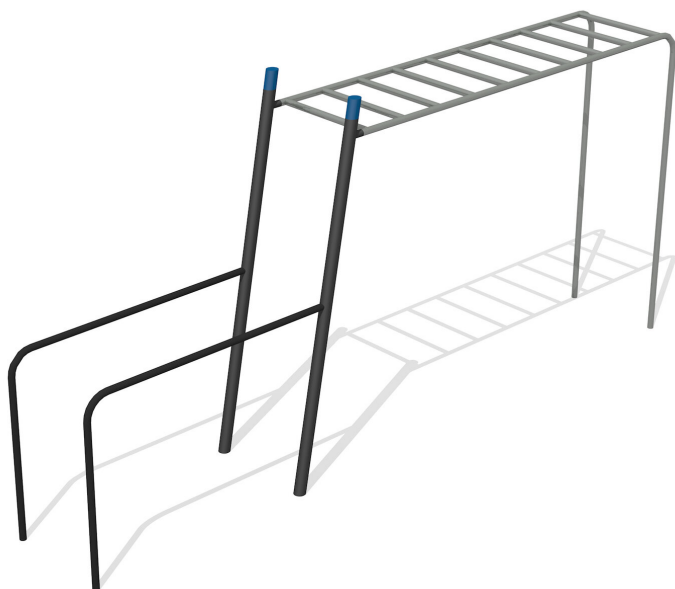

Die Hängelleiter ist ein Klassiker. Eine Herausforderung und ideales Trainingsgerät. Mit übersichtlicher Übungsanleitung. Stahlpfosten verzinkt und lackiert nach Wahl. Mit übersichtlichen Übungsanleitungen.

steel

nature

Création Denfit

Artikelnummer	TF.5032
Artikelname	Hängelleiter mit Barren
Spielalter	10+
Fallschutz	Nach Norm SN EN 16630
Schwerstes Teil	130 kg
Anzahl Monteure	2
Montagezeit Total	2 h
Ersatzteilgarantie	Lebenslang

Andere Produkte dieser Gruppe

TF.5020
Barren

TF.5020.R
Barren - nature

TF.5021
Trim fit Bauchtrainer

TF.5021.R
Trim fit Bauchtrainer
nature

TF.5022
Hängelleiter

TF.5022.R
Hängelleiter nature

TF.5024
Beamjumps

TF.5024.R
Beamjumps nature

TF.5025
Trim Reck 110 cm

TF.5025.R
Trim Reck 110 cm nature

TF.5026
Trim Reck 140 cm

TF.5026.R
Trim Reck 140 cm nature

TF.5027
Trim Reck 220 cm

TF.5027.R
Trim Reck 220 cm nature

TF.5029
Trim fit Rückentrainer