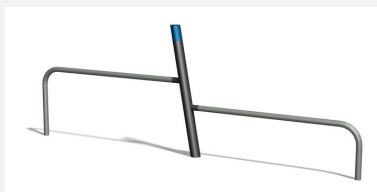

Die Hängelleiter ist ein Klassiker. Eine Herausforderung und ideales Trainingsgerät. Mit übersichtlicher Übungsanleitung. Stahlpfosten verzinkt und lackiert nach Wahl. Mit übersichtlichen Übungsanleitungen.

steel

nature

Création Denfit

Artikelnummer	TF.5032
Artikelname	Hängelleiter mit Barren
Spielalter	10+
Fallschutz	Nach Norm SN EN 16630
Schwerstes Teil	130 kg
Anzahl Monteure	2
Montagezeit Total	2 h
Ersatzteilgarantie	Lebenslang

Andere Produkte dieser Gruppe

TF.5020
Barren

TF.5020.R
Barren - nature

TF.5021
Trim fit Bauchtrainer

TF.5021.R
Trim fit Bauchtrainer
nature

TF.5022
Hängelleiter

TF.5022.R
Hängelleiter nature

TF.5024
Beamjumps