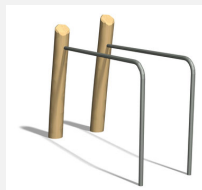

Die Hangelleiter ist ein Klassiker. Eine Herausforderung und ideales Trainingsgerät. Mit übersichtlicher Übungsanleitung. Holzpfosten in naturgewachsenen, unbehandelten Robinien Stämmen.

steel

nature

Création Denfit & HINNEN

Artikelnummer	TF.5032.R
Artikelname	Hangelleiter mit Barren nature
Spielalter	10+
Fallschutz	Nach Norm SN EN 16630
Schwerstes Teil	80 kg
Anzahl Monteure	2
Montagezeit Total	2 h
Ersatzteilgarantie	Lebenslang

Andere Produkte dieser Gruppe

TF.5020
Barren

TF.5020.R
Barren - nature

TF.5021
Trim fit Bauchtrainer

TF.5021.R
Trim fit Bauchtrainer
nature

TF.5022
Hängelleiter

TF.5022.R
Hängelleiter nature

TF.5024
Beamjumps