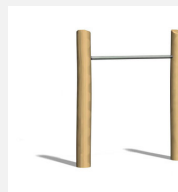

Die Hangelleiter ist ein Klassiker. Eine Herausforderung und ideales Trainingsgerät. Mit übersichtlicher Übungsanleitung. Holzpfosten in naturgewachsenen, unbehandelten Robinien Stämmen.

steel

nature

Création Denfit & HINNEN

Andere Produkte dieser Gruppe

TF.5020
Barren

TF.5020.R
Barren - nature

TF.5021
Trim fit Bauchtrainer

TF.5021.R
Trim fit Bauchtrainer
nature

TF.5022
Hängelleiter

TF.5022.R
Hängelleiter nature

TF.5024
Beamjumps

TF.5024.R
Beamjumps nature

TF.5025
Trim Reck 110 cm

TF.5025.R
Trim Reck 110 cm nature

TF.5026
Trim Reck 140 cm

TF.5026.R
Trim Reck 140 cm nature

TF.5027
Trim Reck 220 cm

TF.5027.R
Trim Reck 220 cm nature

TF.5029
Trim fit Rückentrainer

TF.5029.R
Trim fit Rückentrainer

TF.5032
Hängelleiter mit Barren

TF.5220
Doppelbarren

TF.5220.R
Doppelbarren nature

TF.5222
Doppel Hängelleiter

TF.5222.R
Doppel Hängelleiter nature