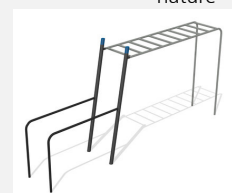

Andere Produkte dieser Gruppe

TF.5020
Barren

TF.5020.R
Barren - nature

TF.5021
Trim fit Bauchtrainer

TF.5021.R
Trim fit Bauchtrainer
nature

TF.5022
Hängelleiter

TF.5022.R
Hängelleiter nature

TF.5024
Beamjumps

TF.5024.R
Beamjumps nature

TF.5025
Trim Reck 110 cm

TF.5025.R
Trim Reck 110 cm nature

TF.5026
Trim Reck 140 cm

TF.5026.R
Trim Reck 140 cm nature

TF.5027
Trim Reck 220 cm

TF.5027.R
Trim Reck 220 cm nature

TF.5029
Trim fit Rückentrainer

TF.5029.R
Trim fit Rückentrainer

TF.5032
Hängelleiter mit Barren

TF.5220
Doppelbarren

TF.5220.R
Doppelbarren nature

TF.5222
Doppel Hängelleiter

TF.5222.R
Doppel Hängelleiter nature