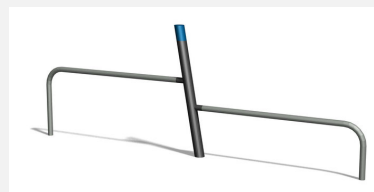

Die Hangelleiter ist ein Klassiker. Eine Herausforderung und ideales Trainingsgerät. Mit übersichtlicher Übungsanleitung. Holzpfosten in naturgewachsenen, unbehandelten Robinien Stämmen.

steel

nature

Création Denfit & HINNEN

Artikelnummer	TF.5032.R
Artikelname	Hangelleiter mit Barren nature
Spielalter	10+
Fallschutz	Nach Norm SN EN 16630
Schwerstes Teil	80 kg
Anzahl Monteure	2
Montagezeit Total	2 h
Ersatzteilgarantie	Lebenslang

Andere Produkte dieser Gruppe

TF.5020
Barren

TF.5020.R
Barren - nature

TF.5021
Trim fit Bauchtrainer

TF.5021.R
Trim fit Bauchtrainer
nature

TF.5022
Hängelleiter

TF.5022.R
Hängelleiter nature

TF.5024
Beamjumps