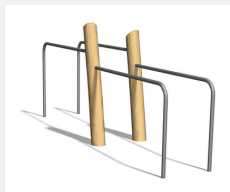

Die Hangelleiter ist ein Klassiker. Eine Herausforderung und ideales Trainingsgerät. Mit übersichtlicher Übungsanleitung. Holzpfosten in naturgewachsenen, unbehandelten Robinien Stämmen.

steel

nature

Création Denfit & HINNEN

Andere Produkte dieser Gruppe

TF.5020
Barren

TF.5020.R
Barren - nature

TF.5021
Trim fit Bauchtrainer

TF.5021.R
Trim fit Bauchtrainer
nature

TF.5022
Hängelleiter

TF.5022.R
Hängelleiter nature

TF.5024
Beamjumps

TF.5024.R
Beamjumps nature

TF.5025
Trim Reck 110 cm

TF.5025.R
Trim Reck 110 cm nature

TF.5026
Trim Reck 140 cm

TF.5026.R
Trim Reck 140 cm nature

TF.5027
Trim Reck 220 cm

TF.5027.R
Trim Reck 220 cm nature

TF.5029
Trim fit Rückentrainer

TF.5029.R
Trim fit Rückentrainer

TF.5032
Hängelleiter mit Barren

TF.5220
Doppelbarren

TF.5220.R
Doppelbarren nature

TF.5222
Doppel Hängelleiter

TF.5222.R
Doppel Hängelleiter nature