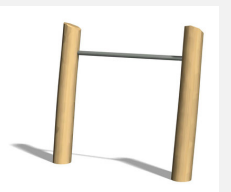

Die Hangelleiter ist ein Klassiker. Eine Herausforderung und ideales Trainingsgerät. Mit übersichtlicher Übungsanleitung. Holzpfosten in naturgewachsenen, unbehandelten Robinien Stämmen.

steel

nature

Création Denfit & HINNEN

Artikelnummer	TF.5032.R
Artikelname	Hangelleiter mit Barren nature
Spielalter	10+
Fallschutz	Nach Norm SN EN 16630
Schwerstes Teil	80 kg
Anzahl Monteure	2
Montagezeit Total	2 h
Ersatzteilgarantie	Lebenslang

Andere Produkte dieser Gruppe

TF.5020
Barren

TF.5020.R
Barren - nature

TF.5021
Trim fit Bauchtrainer

TF.5021.R
Trim fit Bauchtrainer
nature

TF.5022
Hängelleiter

TF.5022.R
Hängelleiter nature

TF.5024
Beamjumps

TF.5024.R
Beamjumps nature

TF.5025
Trim Reck 110 cm

TF.5025.R
Trim Reck 110 cm nature

TF.5026
Trim Reck 140 cm

TF.5026.R
Trim Reck 140 cm nature

TF.5027
Trim Reck 220 cm

TF.5027.R
Trim Reck 220 cm nature

TF.5029
Trim fit Rückentrainer