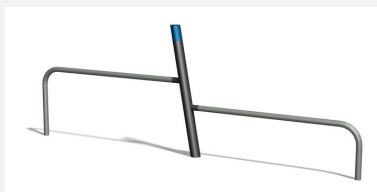

**Trainieren mit dem eigenen Körpergewicht.** Mit übersichtlicher Übungsanleitung. Stahlpfosten verzinkt und lackiert nach Wahl. Mit übersichtlichen Übungsanleitungen.

steel

nature

Création Denfit

**Artikelnummer** TF.5220  
**Artikelname** Doppelbarren

Andere Produkte dieser Gruppe

TF.5020  
Barren

TF.5020.R  
Barren - nature

TF.5021  
Trim fit Bauchtrainer

TF.5021.R  
Trim fit Bauchtrainer  
nature

TF.5022  
Hangelleiter

TF.5022.R  
Hangelleiter nature

TF.5024  
Beamjumps