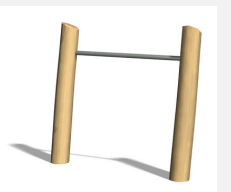

**Trainieren mit dem eigenen Körpergewicht.** Mit übersichtlicher Übungsanleitung. Stahlpfosten verzinkt und lackiert nach Wahl. Mit übersichtlichen Übungsanleitungen.

steel

nature

Création Denfit

**Artikelnummer** TF.5220  
**Artikelname** Doppelbarren

Andere Produkte dieser Gruppe

TF.5020  
Barren

TF.5020.R  
Barren - nature

TF.5021  
Trim fit Bauchtrainer

TF.5021.R  
Trim fit Bauchtrainer  
nature

TF.5022  
Hangelleiter

TF.5022.R  
Hangelleiter nature

TF.5024  
Beamjumps

TF.5024.R  
Beamjumps nature

TF.5025  
Trim Reck 110 cm

TF.5025.R  
Trim Reck 110 cm nature

TF.5026  
Trim Reck 140 cm

TF.5026.R  
Trim Reck 140 cm nature

TF.5027  
Trim Reck 220 cm

TF.5027.R  
Trim Reck 220 cm nature