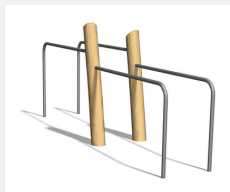

**Trainieren mit dem eigenen Körpergewicht.** Mit übersichtlicher Übungsanleitung. Stahlpfosten verzinkt und lackiert nach Wahl. Mit übersichtlichen Übungsanleitungen.

steel

nature

Création Denfit

**Artikelnummer** TF.5220  
**Artikelname** Doppelbarren

TF.5024.R  
Beamjumps nature

TF.5025  
Trim Reck 110 cm

TF.5025.R  
Trim Reck 110 cm nature

TF.5026  
Trim Reck 140 cm

TF.5026.R  
Trim Reck 140 cm nature

TF.5027  
Trim Reck 220 cm

TF.5027.R  
Trim Reck 220 cm nature

TF.5029  
Trim fit Rückentrainer

TF.5029.R  
Trim fit Rückentrainer

TF.5032  
Hangelleiter mit Barren

TF.5032.R  
Hangelleiter mit Barren nature

TF.5220.R  
Doppelbarren nature

TF.5222  
Doppel Hangelleiter

TF.5222.R  
Doppel Hangelleiter nature