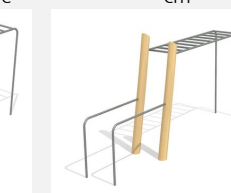

Andere Produkte dieser Gruppe

TF.5020  
Barren

TF.5020.R  
Barren - nature

TF.5021  
Trim fit Bauchtrainer

TF.5021.R  
Trim fit Bauchtrainer  
nature

TF.5022  
Hangelleiter

TF.5022.R  
Hangelleiter nature

TF.5024  
Beamjumps

TF.5024.R  
Beamjumps nature

TF.5025  
Trim Reck 110 cm

TF.5025.R  
Trim Reck 110 cm nature

TF.5026  
Trim Reck 140 cm

TF.5026.R  
Trim Reck 140 cm nature

TF.5027  
Trim Reck 220 cm

TF.5027.R  
Trim Reck 220 cm nature

TF.5029  
Trim fit Rückentrainer

TF.5029.R  
Trim fit Rückentrainer

TF.5032  
Hangelleiter mit Barren

TF.5032.R  
Hangelleiter mit Barren nature

TF.5220.R  
Doppelbarren nature

TF.5222  
Doppel Hangelleiter