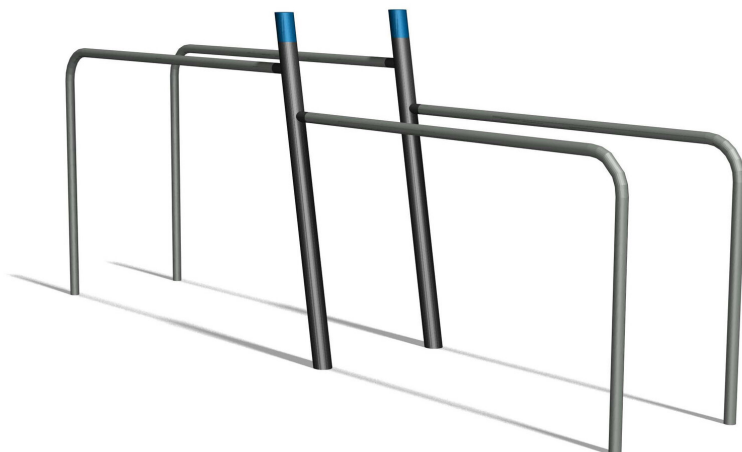

**Trainieren mit dem eigenen Körpergewicht.** Mit übersichtlicher Übungsanleitung. Stahlpfosten verzinkt und lackiert nach Wahl. Mit übersichtlichen Übungsanleitungen.

steel

nature

Création Denfit

**Artikelnummer** TF.5220  
**Artikelname** Doppelbarren

Spielalter 10+  
Platzbedarf 710 x 360 cm  
Fallschutz Nach Norm SN EN 16630  
Fallschutzfläche 25 m<sup>2</sup>  
Gerätemasse 405 x 80 x 145 cm  
Fundamente 6 stk  
Beton Total 0.75 m<sup>3</sup>  
Schwerstes Teil 65 kg  
Anzahl Monteure 2  
Montagezeit Total 2 h  
Ersatzteilgarantie Lebenslang

Andere Produkte dieser Gruppe

TF.5020  
Barren

TF.5020.R  
Barren - nature

TF.5021  
Trim fit Bauchtrainer

TF.5021.R  
Trim fit Bauchtrainer  
nature

TF.5022  
Hangelleiter

TF.5022.R  
Hangelleiter nature

TF.5024  
Beamjumps