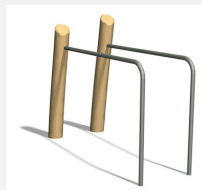

**Trainieren mit dem eigenen Körpergewicht.** Mit übersichtlicher Übungsanleitung. Stahlpfosten verzinkt und lackiert nach Wahl. Mit übersichtlichen Übungsanleitungen.

steel

nature

Création Denfit

**Artikelnummer** TF.5220  
**Artikelname** Doppelbarren

Spielalter 10+  
Platzbedarf 710 x 360 cm  
Fallschutz Nach Norm SN EN 16630  
Fallschutzfläche 25 m<sup>2</sup>  
Gerätemasse 405 x 80 x 145 cm  
Fundamente 6 stk  
Beton Total 0.75 m<sup>3</sup>  
Schwerstes Teil 65 kg  
Anzahl Monteure 2  
Montagezeit Total 2 h  
Ersatzteilgarantie Lebenslang

Andere Produkte dieser Gruppe

TF.5020  
Barren

TF.5020.R  
Barren - nature

TF.5021  
Trim fit Bauchtrainer

TF.5021.R  
Trim fit Bauchtrainer  
nature

TF.5022  
Hangelleiter

TF.5022.R  
Hangelleiter nature

TF.5024  
Beamjumps