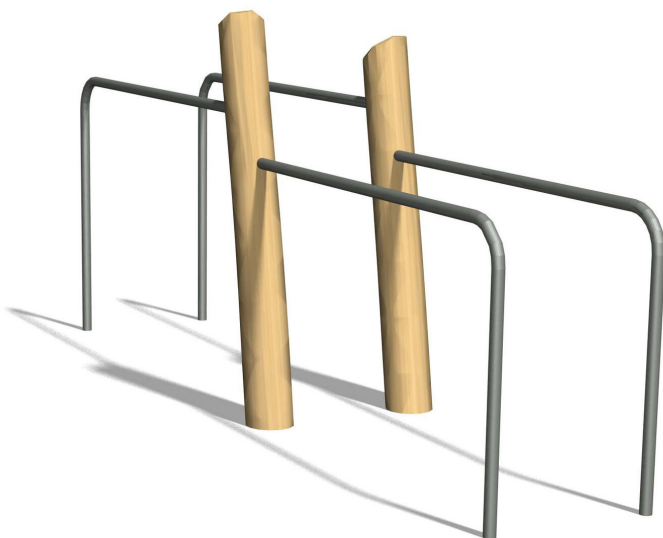

Trainieren mit dem eigenen Körpergewicht. Mit übersichtlicher Übungsanleitung. Holzpfeiler in naturgewachsenen, unbehandelten Robinien Stämmen. Mit übersichtlichen Übungsanleitungen.

steel

nature

Création Denfit & HINNEN

Artikelnummer	TF.5220.R
Artikelname	Doppelbarren nature
Spielalter	10+
Platzbedarf	710 x 360 cm
Fallschutz	Nach Norm SN EN 16630
Fallschutzfläche	25 m ²
Gerätemasse	405 x 80 x 145 cm
Fundamente	6 stk
Beton Total	0.86 m ³
Schwerstes Teil	80 kg
Anzahl Monteure	2
Montagezeit Total	2 h
Ersatzteilgarantie	Lebenslang

Andere Produkte dieser Gruppe

TF.5020
Barren

TF.5020.R
Barren - nature

TF.5021
Trim fit Bauchtrainer

TF.5021.R
Trim fit Bauchtrainer
nature

TF.5022
Hangelleiter

TF.5022.R
Hangelleiter nature

TF.5024
Beamjumps