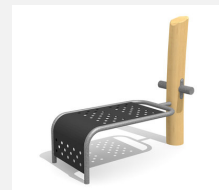

Trainieren mit dem eigenen Körpergewicht. Mit übersichtlicher Übungsanleitung. Holzpfeiler in naturgewachsenen, unbehandelten Robinien Stämmen. Mit übersichtlichen Übungsanleitungen.

steel

nature

Création Denfit & HINNEN

Artikelnummer	TF.5220.R
Artikelname	Doppelbarren nature
Spielalter	10+
Platzbedarf	710 x 360 cm
Fallschutz	Nach Norm SN EN 16630
Fallschutzfläche	25 m ²
Gerätemasse	405 x 80 x 145 cm
Fundamente	6 stk
Beton Total	0.86 m ³
Schwerstes Teil	80 kg
Anzahl Monteure	2
Montagezeit Total	2 h
Ersatzteilgarantie	Lebenslang

Andere Produkte dieser Gruppe

TF.5020
Barren

TF.5020.R
Barren - nature

TF.5021
Trim fit Bauchtrainer

TF.5021.R
Trim fit Bauchtrainer
nature

TF.5022
Hangelleiter

TF.5022.R
Hangelleiter nature

TF.5024
Beamjumps