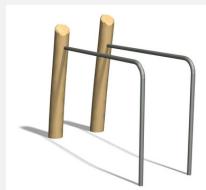

TF.5020.R
Barren - nature