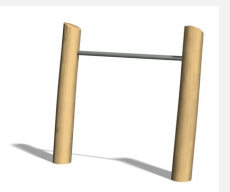

Trainieren mit dem eigenen Körpergewicht. Mit übersichtlicher Übungsanleitung. Holzpfeiler in naturgewachsenen, unbehandelten Robinien Stämmen. Mit übersichtlichen Übungsanleitungen.

steel

nature

Création Denfit & HINNEN

Artikelnummer	TF.5220.R
Artikelname	Doppelbarren nature
Spielalter	10+
Platzbedarf	710 x 360 cm
Fallschutz	Nach Norm SN EN 16630
Fallschutzfläche	25 m ²
Gerätemasse	405 x 80 x 145 cm
Fundamente	6 stk
Beton Total	0.86 m ³
Schwerstes Teil	80 kg
Anzahl Monteure	2
Montagezeit Total	2 h
Ersatzteilgarantie	Lebenslang

Andere Produkte dieser Gruppe

TF.5020
Barren

TF.5020.R
Barren - nature

TF.5021
Trim fit Bauchtrainer

TF.5021.R
Trim fit Bauchtrainer
nature

TF.5022
Hangelleiter

TF.5022.R
Hangelleiter nature

TF.5024
Beamjumps

TF.5024.R
Beamjumps nature

TF.5025
Trim Reck 110 cm

TF.5025.R
Trim Reck 110 cm nature

TF.5026
Trim Reck 140 cm

TF.5026.R
Trim Reck 140 cm nature

TF.5027
Trim Reck 220 cm

TF.5027.R
Trim Reck 220 cm nature

TF.5029
Trim fit Rückentrainer