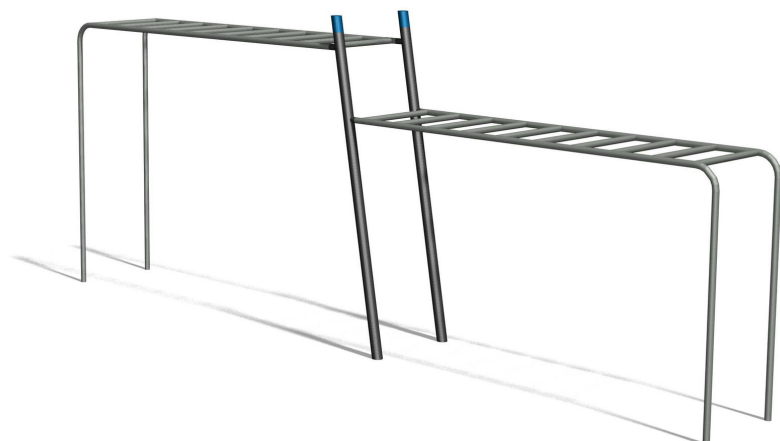

Die Hangelleiter ist ein Klassiker. Eine Herausforderung und ideales Trainingsgerät. Mit übersichtlicher Übungsanleitung. Stahlpfosten verzinkt und lackiert nach Wahl. Mit übersichtlichen Übungsanleitungen.

steel

nature

Création Denfit

**Artikelnummer** TF.5222  
**Artikelname** Doppel Hangelleiter

Spielalter 10+  
Fallhöhe 220 cm  
Platzbedarf 480 x 980 cm  
Fallschutz Nach Norm SN EN 16630  
Fallschutzfläche 45 m<sup>2</sup>  
Gerätemasse 85 x 615 x 240 cm  
Fundamente 6 stk  
Beton Total 0.75 m<sup>3</sup>  
Schwerstes Teil 130 kg  
Anzahl Monteure 2  
Montagezeit Total 2 h  
Ersatzteilgarantie Lebenslang

Andere Produkte dieser Gruppe

TF.5020  
Barren

TF.5020.R  
Barren - nature

TF.5021  
Trim fit Bauchtrainer

TF.5021.R  
Trim fit Bauchtrainer  
nature

TF.5022  
Hangelleiter

TF.5022.R  
Hangelleiter nature

TF.5024  
Beamjumps

TF.5024.R  
Beamjumps nature

TF.5025  
Trim Reck 110 cm

TF.5025.R  
Trim Reck 110 cm nature

TF.5026  
Trim Reck 140 cm

TF.5026.R  
Trim Reck 140 cm nature

TF.5027  
Trim Reck 220 cm

TF.5027.R  
Trim Reck 220 cm nature