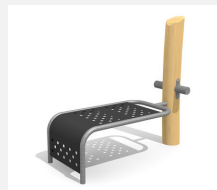

Die Hangelleiter ist ein Klassiker. Eine Herausforderung und ideales Trainingsgerät. Mit übersichtlicher Übungsanleitung. Stahlpfosten verzinkt und lackiert nach Wahl. Mit übersichtlichen Übungsanleitungen.

steel

nature

Création Denfit

**Artikelnummer** TF.5222  
**Artikelname** Doppel Hangelleiter

Spielalter 10+  
Fallhöhe 220 cm  
Platzbedarf 480 x 980 cm  
Fallschutz Nach Norm SN EN 16630  
Fallschutzfläche 45 m<sup>2</sup>  
Gerätemasse 85 x 615 x 240 cm  
Fundamente 6 stk  
Beton Total 0.75 m<sup>3</sup>  
Schwerstes Teil 130 kg  
Anzahl Monteure 2  
Montagezeit Total 2 h  
Ersatzteilgarantie Lebenslang

Andere Produkte dieser Gruppe

TF.5020  
Barren

TF.5020.R  
Barren - nature

TF.5021  
Trim fit Bauchtrainer

TF.5021.R  
Trim fit Bauchtrainer  
nature

TF.5022  
Hangelleiter

TF.5022.R  
Hangelleiter nature

TF.5024  
Beamjumps