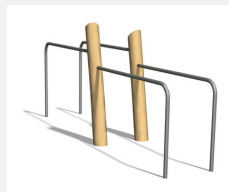

Die Hangelleiter ist ein Klassiker. Eine Herausforderung und ideales Trainingsgerät. Mit übersichtlicher Übungsanleitung. Stahlpfosten verzinkt und lackiert nach Wahl. Mit übersichtlichen Übungsanleitungen.

steel

nature

Création Denfit

**Artikelnummer** TF.5222  
**Artikelname** Doppel Hangelleiter

Spielalter 10+  
Fallhöhe 220 cm  
Platzbedarf 480 x 980 cm  
Fallschutz Nach Norm SN EN 16630  
Fallschutzfläche 45 m<sup>2</sup>  
Gerätemasse 85 x 615 x 240 cm  
Fundamente 6 stk  
Beton Total 0.75 m<sup>3</sup>  
Schwerstes Teil 130 kg  
Anzahl Monteure 2  
Montagezeit Total 2 h  
Ersatzteilgarantie Lebenslang

Andere Produkte dieser Gruppe

TF.5020  
Barren

TF.5020.R  
Barren - nature

TF.5021  
Trim fit Bauchtrainer

TF.5021.R  
Trim fit Bauchtrainer  
nature

TF.5022  
Hangelleiter

TF.5022.R  
Hangelleiter nature

TF.5024  
Beamjumps

TF.5029  
Trim fit Rückentrainer

TF.5029.R  
Trim fit Rückentrainer

TF.5032  
Hangelleiter mit Barren

TF.5032.R  
Hangelleiter mit Barren nature

TF.5220  
Doppelbarren

TF.5220.R  
Doppelbarren nature

TF.5222.R  
Doppel Hangeleiter nature