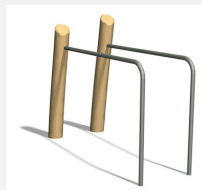

Die Hangelleiter ist ein Klassiker. Eine Herausforderung und ideales Trainingsgerät. Mit übersichtlicher Übungsanleitung. Stahlpfosten verzinkt und lackiert nach Wahl. Mit übersichtlichen Übungsanleitungen.

steel

nature

Création Denfit

**Artikelnummer** TF.5222  
**Artikelname** Doppel Hangelleiter

Spielalter 10+  
Fallhöhe 220 cm  
Platzbedarf 480 x 980 cm  
Fallschutz Nach Norm SN EN 16630  
Fallschutzfläche 45 m<sup>2</sup>  
Gerätemasse 85 x 615 x 240 cm  
Fundamente 6 stk  
Beton Total 0.75 m<sup>3</sup>  
Schwerstes Teil 130 kg  
Anzahl Monteure 2  
Montagezeit Total 2 h  
Ersatzteilgarantie Lebenslang

Andere Produkte dieser Gruppe

TF.5020  
Barren

TF.5020.R  
Barren - nature

TF.5021  
Trim fit Bauchtrainer

TF.5021.R  
Trim fit Bauchtrainer  
nature

TF.5022  
Hangelleiter

TF.5022.R  
Hangelleiter nature

TF.5024  
Beamjumps