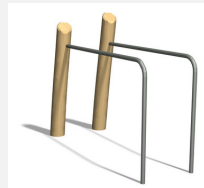

Die Hängelleiter ist ein Klassiker. Eine Herausforderung und ideales Trainingsgerät. Mit übersichtlicher Übungsanleitung. Holzpfosten in naturgewachsenen, unbehandelten Robinien Stämmen. Mit übersichtlichen Übungsanleitungen.

steel

nature

Création Denfit & HINNEN

| | |
|----------------------|-----------------------------------|
| Artikelnummer | TF.5222.R |
| Artikelname | Doppel Hängelleiter nature |
| Spielalter | 10+ |
| Fallhöhe | 220 cm |
| Platzbedarf | 480 x 980 cm |
| Fallschutz | Nach Norm SN EN 16630 |
| Fallschutzfläche | 45 m ² |
| Gerätemasse | 90 x 615 x 260 cm |
| Fundamente | 3 stk |
| Beton Total | 1.26 m ³ |
| Schwerstes Teil | 80 kg |
| Anzahl Monteure | 2 |
| Montagezeit Total | 2 h |
| Ersatzteilgarantie | Lebenslang |

Andere Produkte dieser Gruppe

TF.5020
BarrenTF.5020.R
Barren - natureTF.5021
Trim fit BauchtrainerTF.5021.R
Trim fit Bauchtrainer
nature

TF.5022
Hangelleiter

TF.5022.R
Hangelleiter nature

TF.5024
Beamjumps