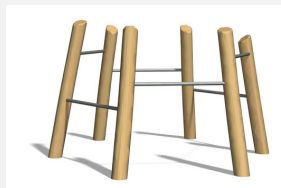

TF.7021.R
Multireck 6 nature