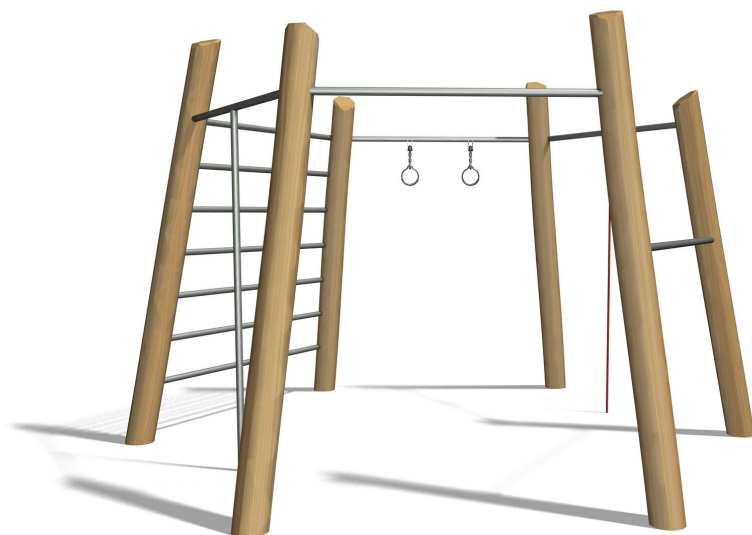

Trainieren mit dem eigenen Körpergewicht. Ein Trendsport bei den Jugendlichen. Mit unterschiedlichen Übungsanleitungen. Viele weitere Trainingsmöglichkeiten nach eigenem Ermessen. Holzpfeiler in naturgewachsenen, unbehandelten Robinien Stämmen. Mit unterschiedlichen Übungsanleitungen.

steel

nature

Création Denfit & HINNEN

|                      |                        |
|----------------------|------------------------|
| <b>Artikelnummer</b> | <b>TF.7020.R</b>       |
| <b>Artikelname</b>   | <b>Multigym nature</b> |
| Spielalter           | 14+                    |
| Fallschutz           | Nach Norm SN EN 16630  |
| Gerätemasse          | 430 x 390 x 320 cm     |
| Schwerstes Teil      | 100 kg                 |
| Anzahl Monteure      | 2                      |
| Montagezeit Total    | 8 h                    |
| Ersatzteilgarantie   | Lebenslang             |