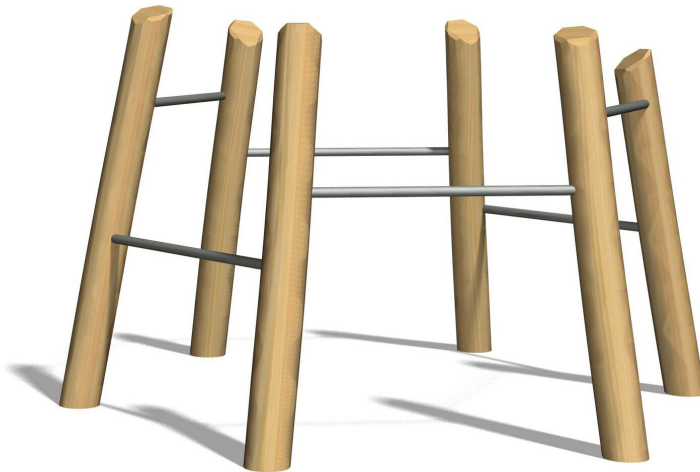

Trainieren mit dem eigenen Körpergewicht. Ein Trendsport bei den Jugendlichen. Mit unterschiedlichen Übungsanleitungen. Viele weitere Trainingsmöglichkeiten nach eigenem Ermessen. Holzpfeiler in naturgewachsenen, unbehandelten Robinien Stämmen. Mit unterschiedlichen Übungsanleitungen.

steel

nature

Création Denfit & HINNEN

Artikelnummer	TF.7021.R
Artikelname	Multireck 6 nature
Spielalter	10+
Fallschutz	Nach Norm SN EN 16630
Schwerstes Teil	80 kg
Anzahl Monteure	2
Montagezeit Total	6 h
Ersatzteilgarantie	Lebenslang