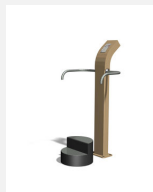

UF.6115
Stepup