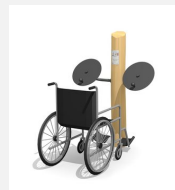

Schultertraining hoch. Leichtes Training für alle. Geführte Bewegungsabläufe mit wenig Kraftaufwand. Wartungsarme Drehlager. Ausführung in Stahl mit Edelstahl Elementen. Mit integrierter Übungsanleitung. Mit Stahlkonsole, Farbgebung nach Farbkarte.

steel

nature

Création Denfit

Artikelnummer	UF.6082
Artikelname	Riesenrad
Spielalter	14+
Platzbedarf	380 x 350 cm
Fallschutz	Nach Norm SN EN 16630
Gerätemasse	80 x 50 x 220 cm
Fundamente	1 stk
Beton Total	0.29 m ³
Schwerstes Teil	120 kg
Anzahl Monteure	2
Montagezeit Total	2 h
Ersatzteilgarantie	Lebenslang
Spezielles	Geprüft Sicherheitsnorm Outdoor Fitness SN EN 16630

Andere Produkte dieser Gruppe

UF.6082.R
Riesenrad nature

UF.6110
Doppelrad

UF.6110.R
Doppelrad
nature

UF.6152
Doppelrad
Handicap

UF.6152.R
Doppelrad
Handicap nature