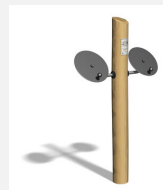

Schultertraining hoch. Leichtes Training für alle. Geführte Bewegungsabläufe mit wenig Kraftaufwand. Wartungsarme Drehlager. Ausführung in Stahl mit Edelstahl Elementen. Mit integrierter Übungsanleitung. Mit Stahlkonsole, Farbgebung nach Farbkarte.

steel

nature

Création Denfit

Artikelnummer	UF.6082
Artikelname	Riesenrad
Spielalter	14+
Platzbedarf	380 x 350 cm
Fallschutz	Nach Norm SN EN 16630
Gerätemasse	80 x 50 x 220 cm
Fundamente	1 stk
Beton Total	0.29 m ³
Schwerstes Teil	120 kg
Anzahl Monteure	2
Montagezeit Total	2 h
Ersatzteilgarantie	Lebenslang
Spezielles	Geprüft Sicherheitsnorm Outdoor Fitness SN EN 16630

Andere Produkte dieser Gruppe

UF.6082.R
Riesenrad nature

UF.6110
Doppelrad

UF.6110.R
Doppelrad
nature

UF.6152
Doppelrad
Handicap

UF.6152.R
Doppelrad
Handicap nature