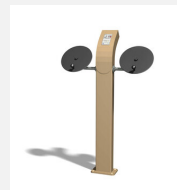

UF.6110
Doppelrad