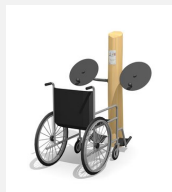

UF.6152.R
Doppelrad
Handicap nature