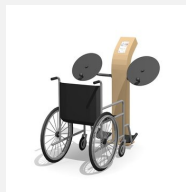

UF.6152
Doppelrad
Handicap