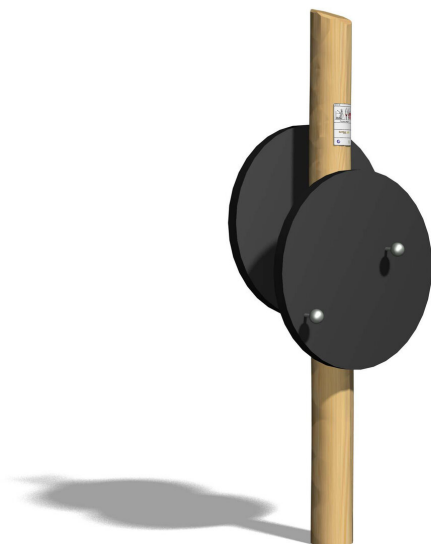

Schultertraining hoch. Leichtes Training für alle. Geführte Bewegungsabläufe mit wenig Kraftaufwand. Wartungsarme Drehlager. Ausführung in Stahl mit Edelstahl Elementen. Mit integrierter Übungsanleitung. In Kombination mit naturgewachsenen Hartholz Pfosten, unbehandelt.

steel

nature

Création Denfit & HINNEN

| | |
|----------------------|--|
| Artikelnummer | UF.6082.R |
| Artikelname | Riesenrad nature |
| Spielalter | 14+ |
| Fallschutz | Nach Norm SN EN 16630 |
| Gerätemasse | 80 x 60 x 210 cm |
| Schwerstes Teil | 190 kg |
| Anzahl Monteure | 2 |
| Montagezeit Total | 2 h |
| Ersatzteilgarantie | Lebenslang |
| Spezielles | Geprüft Sicherheitsnorm Outdoor Fitness SN EN 16630 |

Andere Produkte dieser Gruppe

UF.6082
RiesenradUF.6110
DoppelradUF.6110.R
Doppelrad
natureUF.6152
Doppelrad
HandicapUF.6152.R
Doppelrad
Handicap nature