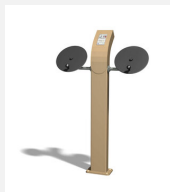

UF.6110
Doppelrad