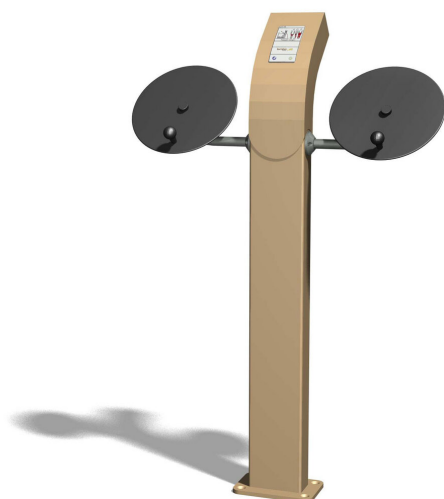

Schultertraining tief. Leichtes Training für alle. Geführte Bewegungsabläufe mit wenig Kraftaufwand. Wartungsarme Drehlager. Ausführung in Stahl mit Edelstahl Elementen. Mit integrierter Übungsanleitung. Mit Stahlkonsole, Farbgebung nach Farbkarte.

Création Denifit

Artikelnummer	UF.6110
Artikelname	Doppelrad
Spielalter	14+
Platzbedarf	420 x 350 cm
Fallschutz	Nach Norm SN EN 16630
Gerätemasse	115 x 45 x 175 cm
Fundamente	1 stk
Beton Total	0.29 m ³
Schwerstes Teil	65 kg
Anzahl Monteure	2
Montagezeit Total	2 h
Ersatzteilgarantie	Lebenslang
Spezielles	Geprüft Sicherheitsnorm Outdoor Fitness SN EN 16630