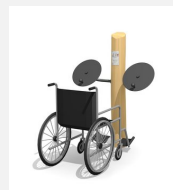

UF.6152.R
Doppelrad
Handicap nature