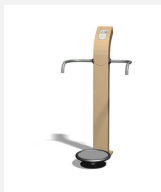

UF.6117
Standpunkt