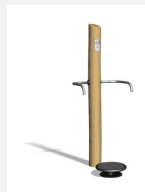

Mobilisation der Wirbelsäule. Leichtes Training für alle. Geführte Bewegungsabläufe mit wenig Kraftaufwand. Wartungsarme Drehlager. Ausführung in Stahl mit Edelstahl Elementen. Mit integrierter Übungsanleitung. In Kombination mit naturgewachsenen Hartholz Pfosten, unbehandelt.

steel

nature

Création Denfit & HINNEN

Artikelnummer	UF.6111.R
Artikelname	Verdreher Robinie
Spielalter	14+
Fallhöhe	20 cm
Platzbedarf	420 x 390 cm
Fallschutz	Nach Norm SN EN 16630
Gerätemasse	85 x 110 x 175 cm
Fundamente	2 stk
Beton Total	0.52 m ³
Schwerstes Teil	90 kg
Anzahl Monteure	2
Montagezeit Total	2 h
Ersatzteilgarantie	Lebenslang
Spezielles	Geprüft Sicherheitsnorm Outdoor Fitness SN EN 16630

Andere Produkte dieser Gruppe

UF.6111
VerdreherUF.6117
StandpunktUF.6117.R
Standpunkt
nature