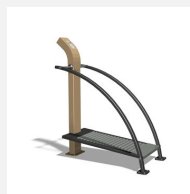

Andere Produkte dieser Gruppe

UF.6015
Renner