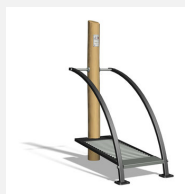

**Beintraining mit Haltemöglichkeit.** Leichtes Training für alle. Geführte Bewegungsabläufe mit wenig Kraftaufwand. Wartungsarme Drehlager. Ausführung in Stahl mit Edelstahl Elementen. Mit integrierter Übungsanleitung. Mit Stahlkonsole, Farbgebung nach Farbkarte.

steel

nature

Création Denfit

<b>Artikelnummer</b>	<b>UF.6115</b>
<b>Artikelname</b>	<b>Stepup</b>
Spielalter	14+
Fallhöhe	30 cm
Platzbedarf	420 x 390 cm
Fallschutz	Nach Norm SN EN 16630
Gerätemasse	85 x 105 x 175 cm
Fundamente	1 stk
Beton Total	0.5 m <sup>3</sup>
Schwerstes Teil	55 kg
Anzahl Monteure	2
Montagezeit Total	2 h
Ersatzteilgarantie	Lebenslang
Spezielles	Geprüft Sicherheitsnorm Outdoor Fitness SN EN 16630

Andere Produkte dieser Gruppe

UF.6015  
Renner

UF.6015.R  
Renner nature

UF.6115.R  
Stepup nature