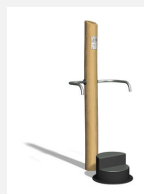

**Beintraining mit Haltemöglichkeit.** Leichtes Training für alle. Geführte Bewegungsabläufe mit wenig Kraftaufwand. Wartungsarme Drehlager. Ausführung in Stahl mit Edelstahl Elementen. Mit integrierter Übungsanleitung. Mit Stahlkonsole, Farbgebung nach Farbkarte.

steel

nature

Création Denfit

<b>Artikelnummer</b>	<b>UF.6115</b>
<b>Artikelname</b>	<b>Stepup</b>
Spielalter	14+
Fallhöhe	30 cm
Platzbedarf	420 x 390 cm
Fallschutz	Nach Norm SN EN 16630
Gerätemasse	85 x 105 x 175 cm
Fundamente	1 stk
Beton Total	0.5 m <sup>3</sup>
Schwerstes Teil	55 kg
Anzahl Monteure	2
Montagezeit Total	2 h
Ersatzteilgarantie	Lebenslang
Spezielles	Geprüft Sicherheitsnorm Outdoor Fitness SN EN 16630

Andere Produkte dieser Gruppe

UF.6015  
Renner

UF.6015.R  
Renner nature

UF.6115.R  
Stepup nature