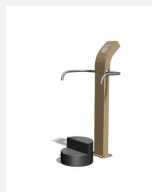

Beintraining mit Haltemöglichkeit. Leichtes Training für alle. Geführte Bewegungsabläufe mit wenig Kraftaufwand. Wartungsarme Drehlager. Ausführung in Stahl mit Edelstahl Elementen. Mit integrierter Übungsanleitung. In Kombination mit naturgewachsenen Hartholz Pfosten, unbehandelt.

steel

nature

Création Denfit & HINNEN

Artikelnummer	UF.6115.R
Artikelname	Stepup nature
Spielalter	14+
Fallhöhe	30 cm
Platzbedarf	420 x 390 cm
Fallschutz	Nach Norm SN EN 16630
Gerätemasse	85 x 105 x 175 cm
Fundamente	2 stk
Beton Total	0.52 m ³
Schwerstes Teil	90 kg
Anzahl Monteure	2
Montagezeit Total	2 h
Ersatzteilgarantie	Lebenslang
Spezielles	Geprüft Sicherheitsnorm Outdoor Fitness SN EN 16630

Andere Produkte dieser Gruppe

UF.6015
Renner

UF.6015.R
Renner nature

UF.6115
Stepup

Direkt zum Produkt