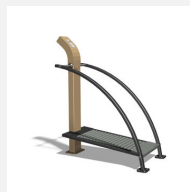

Beintraining mit Haltemöglichkeit. Leichtes Training für alle. Geführte Bewegungsabläufe mit wenig Kraftaufwand. Wartungsarme Drehlager. Ausführung in Stahl mit Edelstahl Elementen. Mit integrierter Übungsanleitung. In Kombination mit naturgewachsenen Hartholz Pfosten, unbehandelt.

steel

nature

Création Denfit & HINNEN

Artikelnummer	UF.6115.R
Artikelname	Stepup nature
Spielalter	14+
Fallhöhe	30 cm
Platzbedarf	420 x 390 cm
Fallschutz	Nach Norm SN EN 16630
Gerätemasse	85 x 105 x 175 cm
Fundamente	2 stk
Beton Total	0.52 m ³
Schwerstes Teil	90 kg
Anzahl Monteure	2
Montagezeit Total	2 h
Ersatzteilgarantie	Lebenslang
Spezielles	Geprüft Sicherheitsnorm Outdoor Fitness SN EN 16630

Andere Produkte dieser Gruppe

UF.6015
Renner

UF.6015.R
Renner nature

UF.6115
Stepup

Direkt zum Produkt