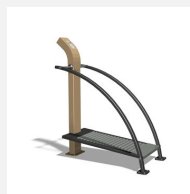

Beintraining mit Haltemöglichkeit. Leichtes Training für alle. Geführte Bewegungsabläufe mit wenig Kraftaufwand. Wartungsarme Drehlager. Ausführung in Stahl mit Edelstahl Elementen. Mit integrierter Übungsanleitung. In Kombination mit naturgewachsenen Hartholz Pfosten, unbehandelt.

steel

nature

Création Denfit & HINNEN

Artikelnummer	UF.6115.R
Artikelname	Stepup nature
Spielalter	14+
Fallhöhe	30 cm
Platzbedarf	420 x 390 cm
Fallschutz	Nach Norm SN EN 16630
Gerätemasse	85 x 105 x 175 cm
Fundamente	2 stk
Beton Total	0.52 m ³
Schwerstes Teil	90 kg
Anzahl Monteure	2
Montagezeit Total	2 h
Ersatzteilgarantie	Lebenslang
Spezielles	Geprüft Sicherheitsnorm Outdoor Fitness SN EN 16630

Andere Produkte dieser Gruppe

UF.6015
Renner

UF.6015.R
Renner nature

UF.6115
Stepup