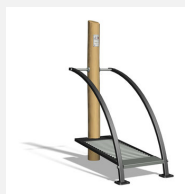

Beintraining mit Haltemöglichkeit. Leichtes Training für alle. Geführte Bewegungsabläufe mit wenig Kraftaufwand. Wartungsarme Drehlager. Ausführung in Stahl mit Edelstahl Elementen. Mit integrierter Übungsanleitung. In Kombination mit naturgewachsenen Hartholz Pfosten, unbehandelt.

steel

nature

Création Denfit & HINNEN

Artikelnummer	UF.6115.R
Artikelname	Stepup nature
Spielalter	14+
Fallhöhe	30 cm
Platzbedarf	420 x 390 cm
Fallschutz	Nach Norm SN EN 16630
Gerätemasse	85 x 105 x 175 cm
Fundamente	2 stk
Beton Total	0.52 m ³
Schwerstes Teil	90 kg
Anzahl Monteure	2
Montagezeit Total	2 h
Ersatzteilgarantie	Lebenslang
Spezielles	Geprüft Sicherheitsnorm Outdoor Fitness SN EN 16630

Andere Produkte dieser Gruppe

UF.6015
Renner

UF.6015.R
Renner nature

UF.6115
Stepup