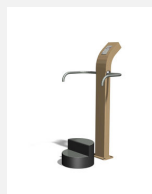

Beintraining mit Haltemöglichkeit. Leichtes Training für alle. Geführte Bewegungsabläufe mit wenig Kraftaufwand. Wartungsarme Drehlager. Ausführung in Stahl mit Edelstahl Elementen. Mit integrierter Übungsanleitung. In Kombination mit naturgewachsenen Hartholz Pfosten, unbehandelt.

steel

nature

Création Denfit & HINNEN

Artikelnummer	UF.6115.R
Artikelname	Stepup nature
Spielalter	14+
Fallhöhe	30 cm
Platzbedarf	420 x 390 cm
Fallschutz	Nach Norm SN EN 16630
Gerätemasse	85 x 105 x 175 cm
Fundamente	2 stk
Beton Total	0.52 m ³
Schwerstes Teil	90 kg
Anzahl Monteure	2
Montagezeit Total	2 h
Ersatzteilgarantie	Lebenslang
Spezielles	Geprüft Sicherheitsnorm Outdoor Fitness SN EN 16630

Andere Produkte dieser Gruppe

UF.6015
Renner

UF.6015.R
Renner nature

UF.6115
Stepup