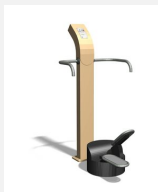

steel

nature

Création Denfit

<b>Artikelnummer</b>	<b>UF.6120</b>
<b>Artikelname</b>	<b>Kniehoch</b>
Spielalter	14+
Fallhöhe	60 cm
Platzbedarf	380 x 370 cm
Fallschutz	Nach Norm SN EN 16630
Gerätemasse	65 x 70 x 175 cm
Fundamente	1 stk
Beton Total	0.29 m <sup>3</sup>
Schwerstes Teil	55 kg
Anzahl Monteure	2
Montagezeit Total	2 h
Ersatzteilgarantie	Lebenslang
Spezielles	Geprüft Sicherheitsnorm Outdoor Fitness SN EN 16630

## Andere Produkte dieser Gruppe

SOPR.011  
Stepper mit  
Bodenplatte -

UF.6112  
Stepper

UF.6112.R  
Stepper nature

UF.6120.R  
Kniehoch  
nature