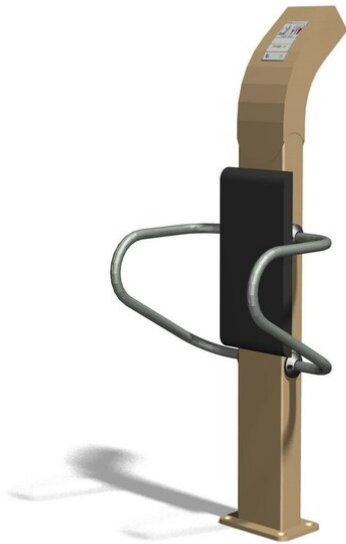

**Bauchmuskel Training.** Leichtes Training für alle. Geführte Bewegungsabläufe mit wenig Kraftaufwand. Wartungsarme Drehlager. Ausführung in Stahl mit Edelstahl Elementen. Mit integrierter Übungsanleitung. Mit Stahlkonsole, Farbgebung nach Farbkarte.

steel

nature

Création Denfit

<b>Artikelnummer</b>	<b>UF.6120</b>
<b>Artikelname</b>	<b>Kniehoch</b>
Spielalter	14+
Fallhöhe	60 cm
Platzbedarf	380 x 370 cm
Fallschutz	Nach Norm SN EN 16630
Gerätemasse	65 x 70 x 175 cm
Fundamente	1 stk
Beton Total	0.29 m <sup>3</sup>
Schwerstes Teil	55 kg
Anzahl Monteure	2
Montagezeit Total	2 h
Ersatzteilgarantie	Lebenslang
Spezielles	Geprüft Sicherheitsnorm Outdoor Fitness SN EN 16630

## Andere Produkte dieser Gruppe

SOPR.011  
Stepper mit  
Bodenplatte -

UF.6112  
Stepper

UF.6112.R  
Stepper nature

UF.6120.R  
Kniehoch  
nature