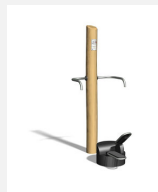

steel

nature

Création Denfit

<b>Artikelnummer</b>	<b>UF.6120</b>
<b>Artikelname</b>	<b>Kniehoch</b>
Spielalter	14+
Fallhöhe	60 cm
Platzbedarf	380 x 370 cm
Fallschutz	Nach Norm SN EN 16630
Gerätemasse	65 x 70 x 175 cm
Fundamente	1 stk
Beton Total	0.29 m <sup>3</sup>
Schwerstes Teil	55 kg
Anzahl Monteure	2
Montagezeit Total	2 h
Ersatzteilgarantie	Lebenslang
Spezielles	Geprüft Sicherheitsnorm Outdoor Fitness SN EN 16630

## Andere Produkte dieser Gruppe

SOPR.011  
Stepper mit  
Bodenplatte -

UF.6112  
Stepper

UF.6112.R  
Stepper nature

UF.6120.R  
Kniehoch  
nature