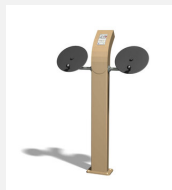

UF.6110
Doppelrad