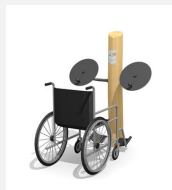

UF.6152.R
Doppelrad
Handicap nature