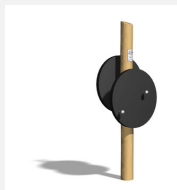

UF.6082.R
Riesenrad nature