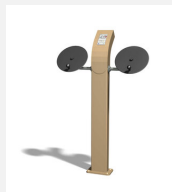

UF.6110
Doppelrad