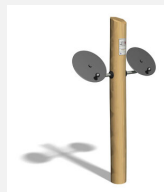

Schultertraining tief. Leichtes Training für alle. Geführte Bewegungsabläufe mit wenig Kraftaufwand. Wartungsarme Drehlager. Ausführung in Stahl mit Edelstahl Elementen. Mit integrierter Übungsanleitung. In Kombination mit naturgewachsenen Hartholz Pfosten, unbehandelt.

steel

nature

Création Denfit & HINNEN

Artikelnummer	UF.6152.R
Artikelname	Doppelrad Handicap nature
Spielalter	14+
Fallschutz	Nach Norm SN EN 16630
Schwerstes Teil	90 kg
Anzahl Monteure	2
Montagezeit Total	2 h
Ersatzteilgarantie	Lebenslang
Spezielles	Geprüft Sicherheitsnorm Outdoor Fitness SN EN 16630

Andere Produkte dieser Gruppe

UF.6082
Riesenrad

UF.6082.R
Riesenrad nature

UF.6110
Doppelrad

UF.6110.R
Doppelrad
nature

UF.6152
Doppelrad
Handicap