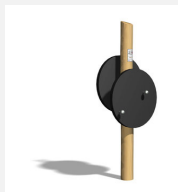

UF.6082.R
Riesenrad nature