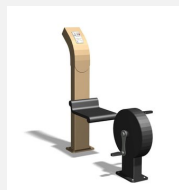

Andere Produkte dieser Gruppe

UF.6014
Bikefit