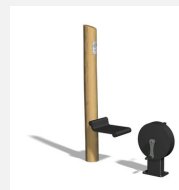

Geführter Bewegungsablauf ohne Kraftaufwand. Leichtes Training für alle. Geführte Bewegungsabläufe mit wenig Kraftaufwand. Wartungsarme Drehlager. Ausführung in Stahl mit Edelstahl Elementen. Mit integrierter Übungsanleitung. Mit Stahlkonsole, Farbgebung nach Farbkarte.

steel

nature

Création Denfit

Artikelnummer	UF.6421
Artikelname	Bikefit Senior
Spielalter	14+
Fallhöhe	60 cm
Platzbedarf	460 x 380 cm
Fallschutz	Nach Norm SN EN 16630
Gerätemasse	85 x 145 x 155 cm
Fundamente	2 stk
Beton Total	0.58 m ³
Schwerstes Teil	75 kg
Anzahl Monteure	2
Montagezeit Total	2 h
Ersatzteilgarantie	Lebenslang
Spezielles	Geprüft Sicherheitsnorm Outdoor Fitness SN EN 16630

Andere Produkte dieser Gruppe

UF.6014
Bikefit

UF.6014.R
Bikefit nature

UF.6070
bimbo Radler

UF.6114
Denfit Radler

UF.6421.R
Bikefit Senior
nature