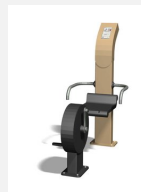

**Geführter Bewegungsablauf ohne Kraftaufwand.** Leichtes Training für alle. Geführte Bewegungsabläufe mit wenig Kraftaufwand. Wartungsarme Drehlager. Ausführung in Stahl mit Edelstahl Elementen. Mit integrierter Übungsanleitung. In Kombination mit naturgewachsenen Hartholz Pfosten, unbehandelt.

steel

nature

Création Denfit &amp; HINNEN

<b>Artikelnummer</b>	<b>UF.6421.R</b>
<b>Artikelname</b>	<b>Bikefit Senior nature</b>
Spielalter	14+
Fallhöhe	60 cm
Platzbedarf	460 x 380 cm
Fallschutz	Nach Norm SN EN 16630
Gerätemasse	85 x 145 x 155 cm
Fundamente	2 stk
Beton Total	0.73 m <sup>3</sup>
Schwerstes Teil	90 kg
Anzahl Monteure	2
Montagezeit Total	2 h
Ersatzteilgarantie	Lebenslang
Spezielles	Geprüft Sicherheitsnorm Outdoor Fitness SN EN 16630

## Andere Produkte dieser Gruppe

UF.6014  
BikefitUF.6014.R  
Bikefit natureUF.6070  
bimbo RadlerUF.6114  
Denfit Radler -  
Lagermodell NEUUF.6421  
Bikefit Senior