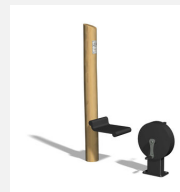

**Geführter Bewegungsablauf ohne Kraftaufwand.** Leichtes Training für alle. Geführte Bewegungsabläufe mit wenig Kraftaufwand. Wartungsarme Drehlager. Ausführung in Stahl mit Edelstahl Elementen. Mit integrierter Übungsanleitung. In Kombination mit naturgewachsenen Hartholz Pfosten, unbehandelt.

steel

nature

Création Denfit &amp; HINNEN

<b>Artikelnummer</b>	<b>UF.6421.R</b>
<b>Artikelname</b>	<b>Bikefit Senior nature</b>
Spielalter	14+
Fallhöhe	60 cm
Platzbedarf	460 x 380 cm
Fallschutz	Nach Norm SN EN 16630
Gerätemasse	85 x 145 x 155 cm
Fundamente	2 stk
Beton Total	0.73 m <sup>3</sup>
Schwerstes Teil	90 kg
Anzahl Monteure	2
Montagezeit Total	2 h
Ersatzteilgarantie	Lebenslang
Spezielles	Geprüft Sicherheitsnorm Outdoor Fitness SN EN 16630

## Andere Produkte dieser Gruppe

UF.6014  
BikefitUF.6014.R  
Bikefit natureUF.6070  
bimbo RadlerUF.6114  
Denfit Radler -  
Lagermodell NEUUF.6421  
Bikefit Senior