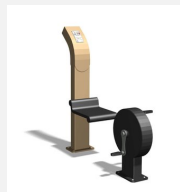

**Geführter Bewegungsablauf ohne Kraftaufwand.** Leichtes Training für alle. Geführte Bewegungsabläufe mit wenig Kraftaufwand. Wartungsarme Drehlager. Ausführung in Stahl mit Edelstahl Elementen. Mit integrierter Übungsanleitung. In Kombination mit naturgewachsenen Hartholz Pfosten, unbehandelt.

steel

nature

Création Denfit &amp; HINNEN

<b>Artikelnummer</b>	<b>UF.6421.R</b>
<b>Artikelname</b>	<b>Bikefit Senior nature</b>
Spielalter	14+
Fallhöhe	60 cm
Platzbedarf	460 x 380 cm
Fallschutz	Nach Norm SN EN 16630
Gerätemasse	85 x 145 x 155 cm
Fundamente	2 stk
Beton Total	0.73 m <sup>3</sup>
Schwerstes Teil	90 kg
Anzahl Monteure	2
Montagezeit Total	2 h
Ersatzteilgarantie	Lebenslang
Spezielles	Geprüft Sicherheitsnorm Outdoor Fitness SN EN 16630

## Andere Produkte dieser Gruppe

UF.6014  
BikefitUF.6014.R  
Bikefit natureUF.6070  
bimbo RadlerUF.6114  
Denfit Radler -  
Lagermodell NEUUF.6421  
Bikefit Senior