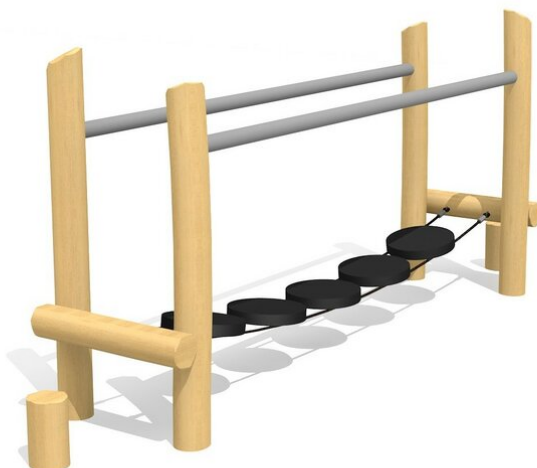

Balanciergeräte mit unterschiedlichen Schwierigkeitsgraden. Die Haltestangen geben Sicherheit für weniger gut trainierte oder ältere Menschen. Mit übersichtlichen Übungsanleitungen. Holzpfosten in naturgewachsenen, unbehandelten Robinien Stämmen. Mit übersichtlichen Übungsanleitungen.

Création HINNEN

Artikelnummer	VP.062.R
Artikelname	bimbo Wackelbrücke nature
Spielalter	10+
Fallhöhe	55 cm
Platzbedarf	720 x 390 cm
Fallschutz	Nach Norm SN EN 16630
Fallschutzfläche	28 m ²
Gerätemasse	420 x 90 x 160 cm
Fundamente	6 stk
Beton Total	1.1 m ³
Schwerstes Teil	100 kg
Anzahl Monteure	2
Montagezeit Total	2 h
Ersatzteilgarantie	Lebenslang