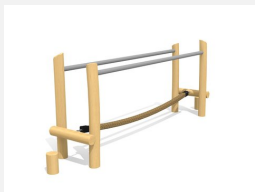

**Balanciergeräte mit unterschiedlichen Schwierigkeitsgraden.** Die Haltestangen geben Sicherheit für weniger gut trainierte oder ältere Menschen. Stahlpfosten verzinkt und lackiert nach Wahl. Mit übersichtlichen Übungsanleitungen.

steel

nature

Création HINNEN

<b>Artikelnummer</b>	<b>VP.066</b>
<b>Artikelname</b>	<b>bimbo Passarelle 2 steel</b>
<b>Spielalter</b>	10+
<b>Fallschutz</b>	Nach Norm SN EN 16630
<b>Schwerstes Teil</b>	140 kg
<b>Anzahl Monteure</b>	2
<b>Montagezeit Total</b>	2 h
<b>Ersatzteilgarantie</b>	Lebenslang

Andere Produkte dieser Gruppe

BA.057.1  
bimbo Passarelle 1 steel

BA.057.1.R  
bimbo Passarelle 1 nature

VP.062  
bimbo Wackelbrücke  
steel

VP.062.R  
bimbo Wackelbrücke  
nature

VP.064  
bimbo Balancierseilbrücke steel