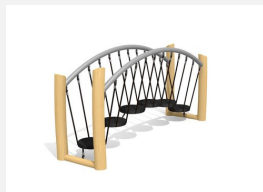

VP.066.R
Die Passarelle 2 nature