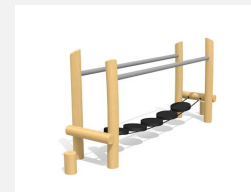

**Balanciergeräte mit unterschiedlichen Schwierigkeitsgraden.** Die Haltestangen geben Sicherheit für weniger gut trainierte oder ältere Menschen. Stahlpfosten verzinkt und lackiert nach Wahl. Mit übersichtlichen Übungsanleitungen.

Andere Produkte dieser Gruppe

BA.057.1  
bimbo Passarelle 1 steel

BA.057.1.R  
bimbo Passarelle 1 nature

VP.062  
bimbo Wackelbrücke  
steel

VP.062.R  
bimbo Wackelbrücke  
nature

VP.064  
bimbo Balancierseilbrücke steel