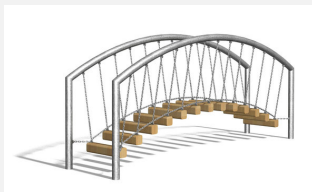

Andere Produkte dieser Gruppe

BA.057.1
bimbo Passarelle 1 steel