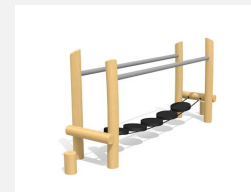

**Balanciergeräte mit unterschiedlichen Schwierigkeitsgraden.** Die Haltestangen geben Sicherheit für weniger gut trainierte oder ältere Menschen. Holzpfosten in naturgewachsenen, unbehandelten Robinien Stämmen. Mit übersichtlichen Übungsanleitungen.

## Andere Produkte dieser Gruppe

BA.057.1  
bimbo Passarelle 1 steel

BA.057.1.R  
bimbo Passarelle 1 nature

VP.062  
bimbo Wackelbrücke  
steel

VP.062.R  
bimbo Wackelbrücke  
nature

VP.064  
bimbo Balancierseilbrücke steel