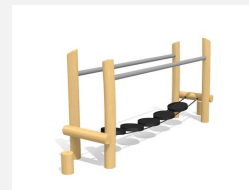

**Balanciergeräte mit unterschiedlichen Schwierigkeitsgraden.** Die Haltestangen geben Sicherheit für weniger gut trainierte oder ältere Menschen. Holzpfosten in naturgewachsenen, unbehandelten Robinien Stämmen. Mit übersichtlichen Übungsanleitungen.

steel

nature

Création HINNEN

<b>Artikelnummer</b>	<b>VP.068.R</b>
<b>Artikelname</b>	<b>bimbo Seilbogenbrücke nature</b>
Spielalter	10+
Fallschutz	Nach Norm SN EN 16630
Schwerstes Teil	100 kg
Anzahl Monteure	2
Montagezeit Total	2 h
Ersatzteilgarantie	Lebenslang

Andere Produkte dieser Gruppe

BA.057.1  
bimbo Passerelle 1 steel

BA.057.1.R  
bimbo Passerelle 1 nature

VP.062  
bimbo Wackelbrücke  
steel

VP.062.R  
bimbo Wackelbrücke  
nature

VP.064  
bimbo Balancierseilbrücke steel